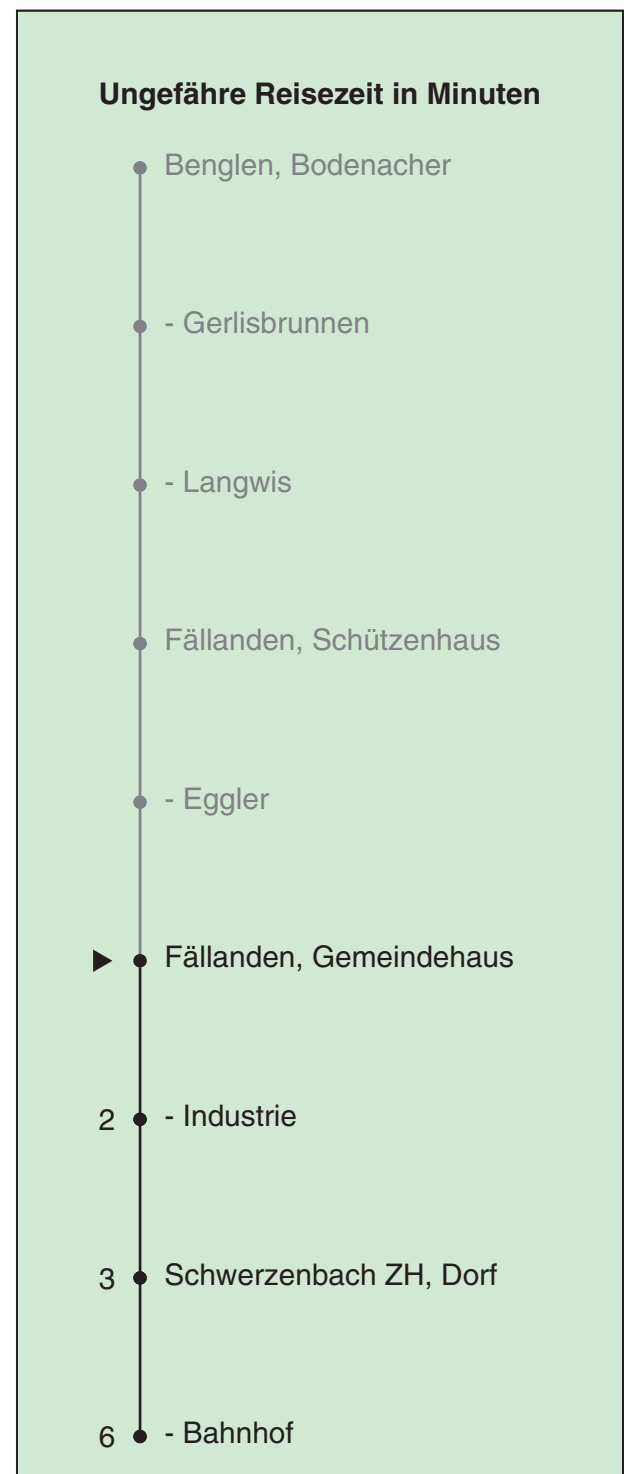

705

VBZ Zürich Linie

Partner im ZVV
Auskünfte:
ZVV-Fahrplan-
App oder
ZVV-Contact
0848 988 988
www.zvv.ch

Gemeindehaus

Richtung

Schwerzenbach ZH, Bahnhof

Gültig ab 13.12.2020

Als Sonntage gelten auch: 25. und 26. Dezember, 1. und 2. Januar, Karfreitag, Ostermontag, 1. Mai, Auffahrt, Pfingstmontag, 1. August

h	Montag-Freitag	Samstag	Sonn- und Feiertag
5			
6	05 20 35 50		
7	05 20 35 50		
8	05 20 35 49	20 50	
9	04 20 50	20 50	
10	20 50	20 50	
11	20 50	20 50	
12	20 50	20 50	
13	20 50	20 50	
14	20 50	20 50	
15	20 50	20 50	
16	20 32 47	20 50	
17	02 17 32 47	20 50	
18	02 17 32 47	20 50	
19	02 21 45	20 50	
20	15 45	20	
21			
22			
23			
0			