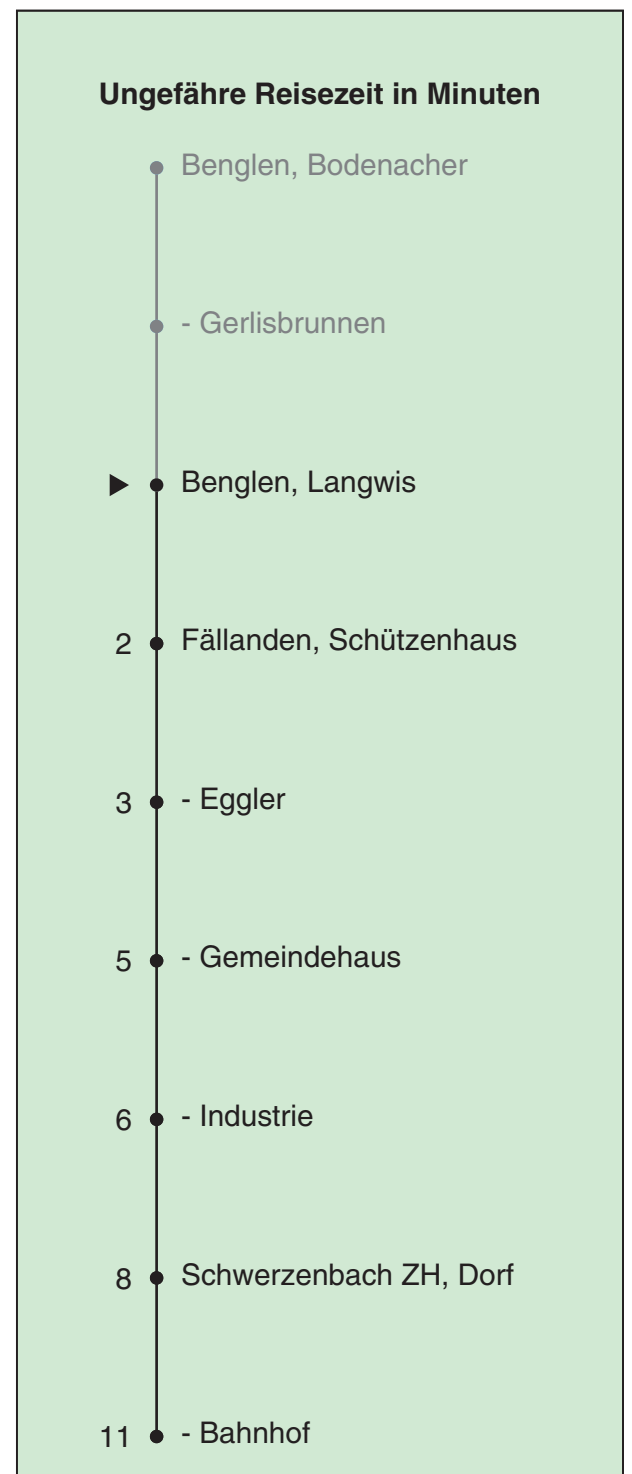

705

VBZ Zürich Linie

Partner im ZVV
Auskünfte:
ZVV-Fahrplan-
App oder
ZVV-Contact
0848 988 988
www.zvv.ch

Langwis

Richtung

Schwerzenbach ZH, Bahnhof

Gültig ab 13.12.2020

Als Sonntage gelten auch: 25. und 26. Dezember, 1. und 2. Januar, Karfreitag, Ostermontag, 1. Mai, Auffahrt, Pfingstmontag, 1. August

h	Montag-Freitag	Samstag	Sonn- und Feiertag
5			
6	01 16 30 45		
7	00 15 30 45		
8	00 15 30 45	16 46	
9	00 16 46	16 46	
10	16 46	16 46	
11	16 46	16 46	
12	16 46	16 46	
13	16 46	16 46	
14	16 46	16 46	
15	16 46	16 46	
16	16 28 43 58	16 46	
17	13 28 43 58	16 46	
18	13 28 43 58	16 46	
19	17 41	16 46	
20	11 41	16	
21			
22			
23			
0