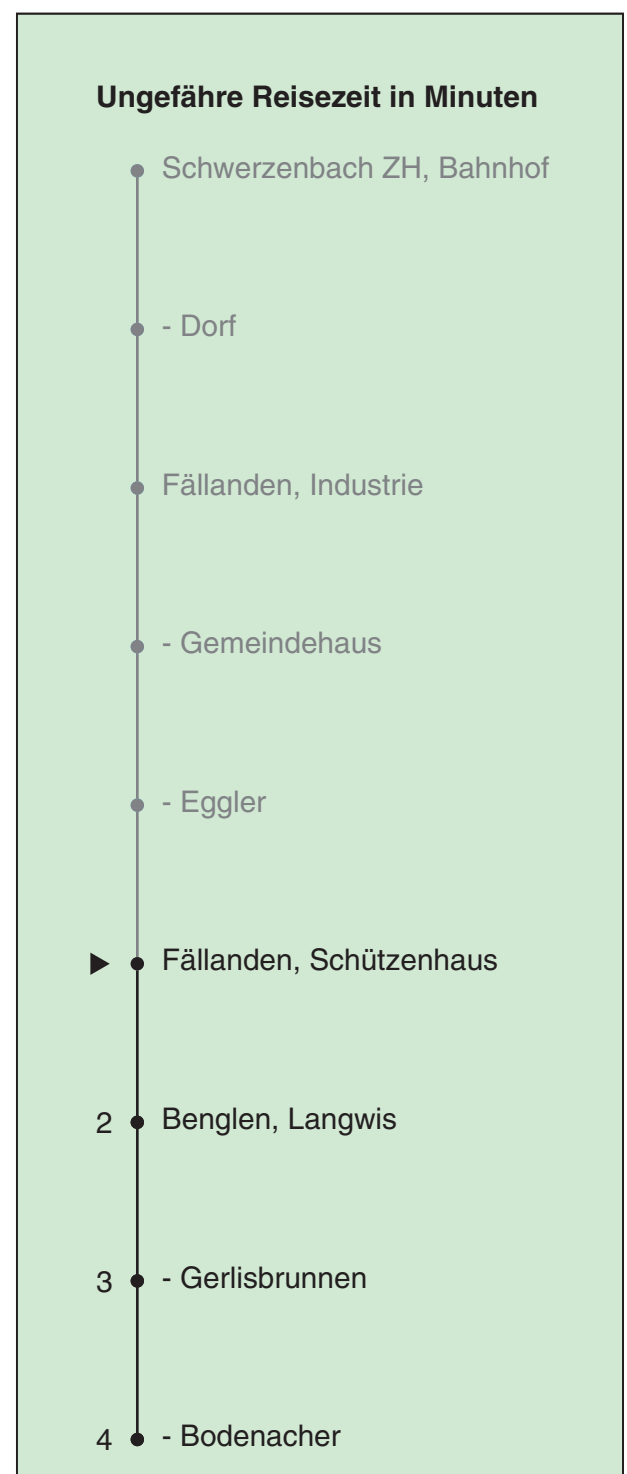

705

VBZ Zürich Linie

Partner im ZVV
Auskünfte:
ZVV-Fahrplan-
App oder
ZVV-Contact
0848 988 988
www.zvv.ch

Schützenhaus

Richtung Benglen, Bodenacher

Gültig ab 13.12.2020

Als Sonntage gelten auch: 25. und 26. Dezember, 1. und 2. Januar, Karfreitag, Ostermontag, 1. Mai, Auffahrt, Pfingstmontag, 1. August

a Ab Bodenacher sofortige Weiterfahrt als Linie 703