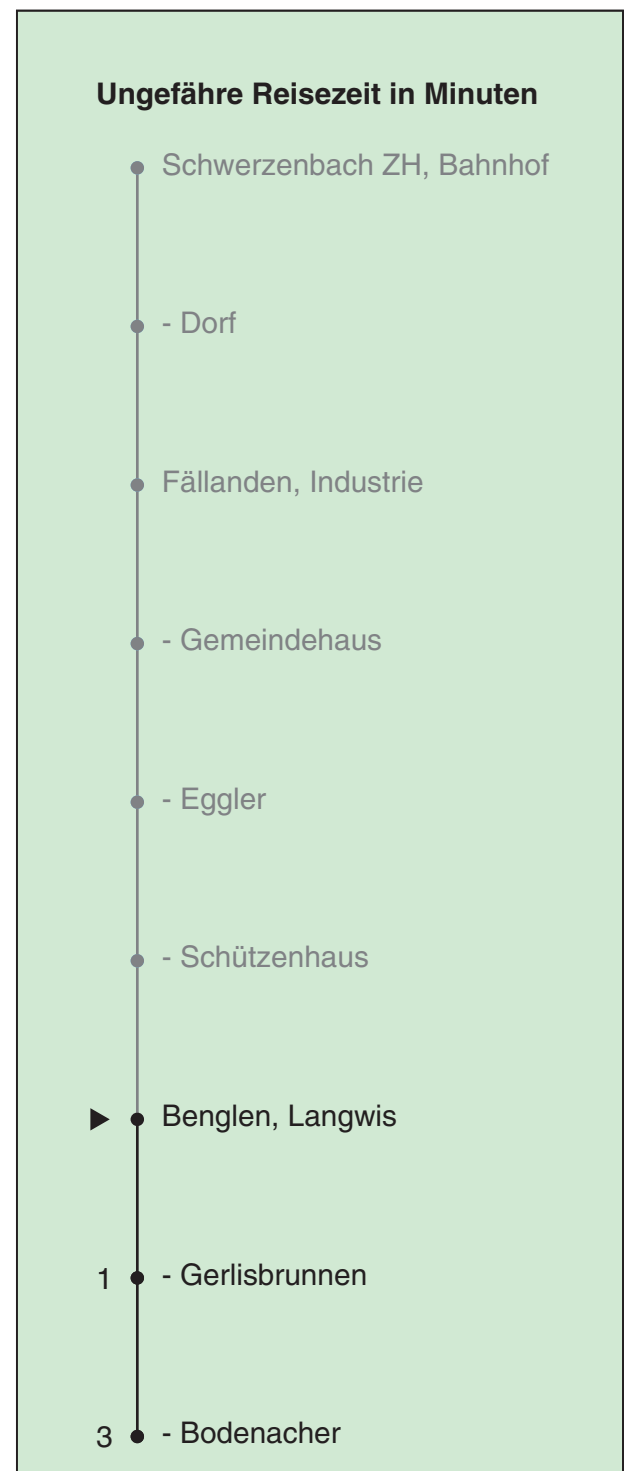

705

VBZ Linie

Partner im ZVV
Auskünfte:
ZVV-Fahrplan-
App oder
ZVV-Contact
0848 988 988
www.zvv.ch

Langwis

Richtung Benglen, Bodenacher

Gültig ab 13.12.2020

Als Sonntage gelten auch: 25. und 26. Dezember, 1. und 2. Januar, Karfreitag, Ostermontag, 1. Mai, Auffahrt, Pfingstmontag, 1. August

a Ab Bodenacher sofortige Weiterfahrt als Linie 703