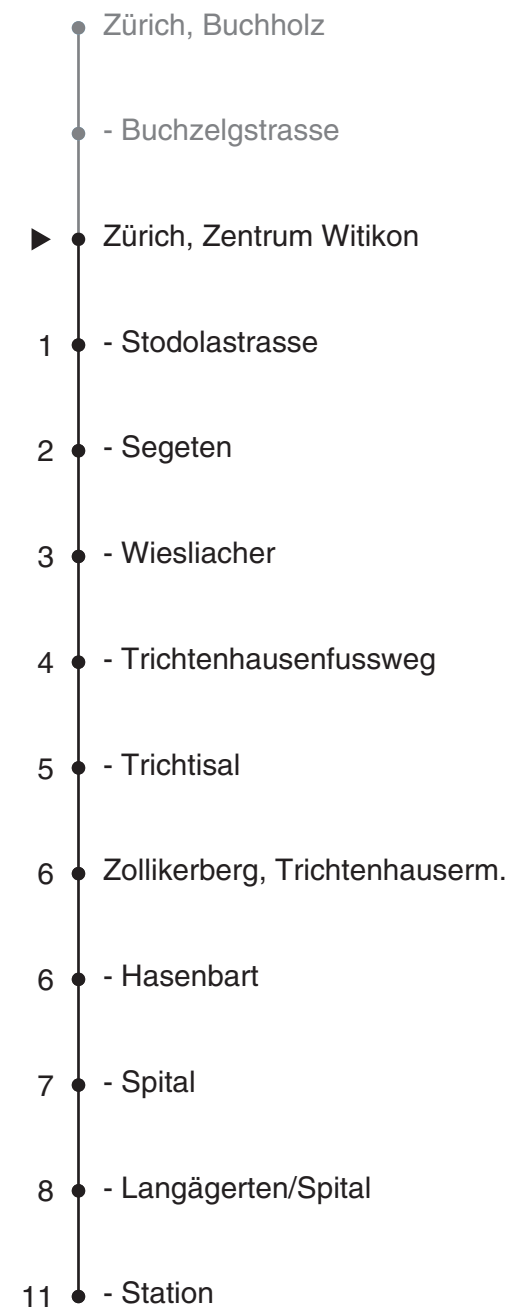

91

VBZ Züri Linie

Partner im ZVV
Auskünfte:
ZVV-Fahrplan-
App oder
ZVV-Contact
0848 988 988
www.zvv.ch

Zentrum Witikon

Richtung Zollikerberg, Station

Gültig ab 13.12.2020

Ungefähre Reisezeit in Minuten

Als Sonntage gelten auch: 25. und 26. Dezember, 1. und 2. Januar, Karfreitag, Ostermontag, 1. Mai, Auffahrt, Pfingstmontag, 1. August

h	Montag-Freitag	Samstag	Sonn- und Feiertag
5			
6	39	39	
7	09 39	09 39	
8	09 39	09 39	
9	09 39	09 39	09 39
10	09 39	09 39	09 39
11	09 39	09 39	09 39
12	09 39	09 39	09 39
13	09 39	09 39	09 39
14	09 39	09 39	09 39
15	09 39	09 39	09 39
16	09 39	09 39	09 39
17	09 39	09 39	09 39
18	09 39	09 39	09 39
19	09 39	09 39	
20	09	09	
21			
22			
23			
0			