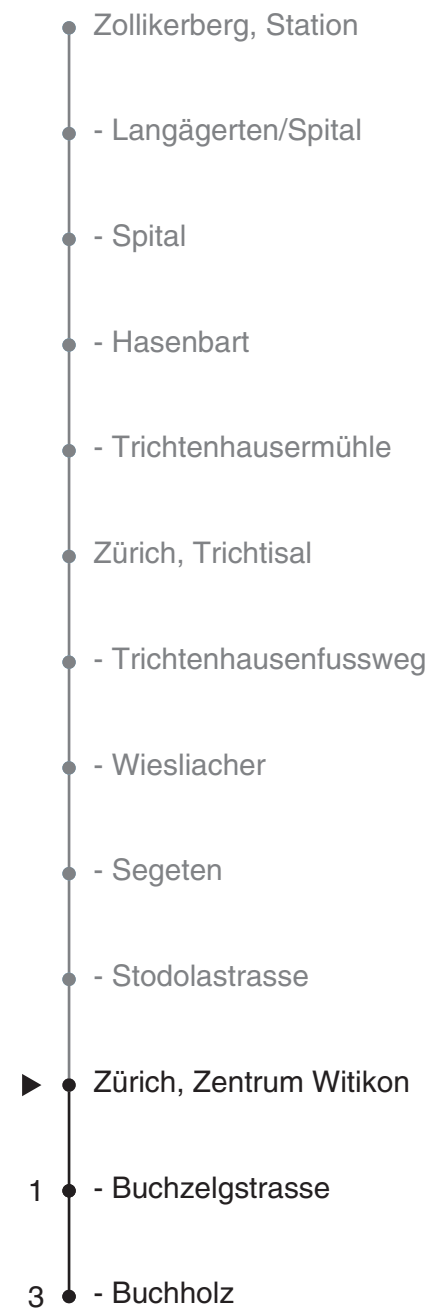

91

VBZ Züri Linie

Partner im ZVV
Auskünfte:
ZVV-Fahrplan-
App oder
ZVV-Contact
0848 988 988
www.zvv.ch

Zentrum Witikon

Richtung Zürich, Buchholz

Gültig ab 13.12.2020

Ungefähre Reisezeit in Minuten

Als Sonntage gelten auch: 25. und 26. Dezember, 1. und 2. Januar, Karfreitag, Ostermontag, 1. Mai, Auffahrt, Pfingstmontag, 1. August

h	Montag-Freitag	Samstag	Sonn- und Feiertag
5			
6	32	32	
7	02 32	02 32	
8	02 32	02 32	
9	02 32	02 32	02 32
10	02 32	02 32	02 32
11	02 32	02 32	02 32
12	02 32	02 32	02 32
13	02 32	02 32	02 32
14	02 32	02 32	02 32
15	02 32	02 32	02 32
16	02 32	02 32	02 32
17	02 32	02 32	02 32
18	02 32	02 32	02 32
19	02 32	02 32	
20	02	02	
21			
22			
23			
0			