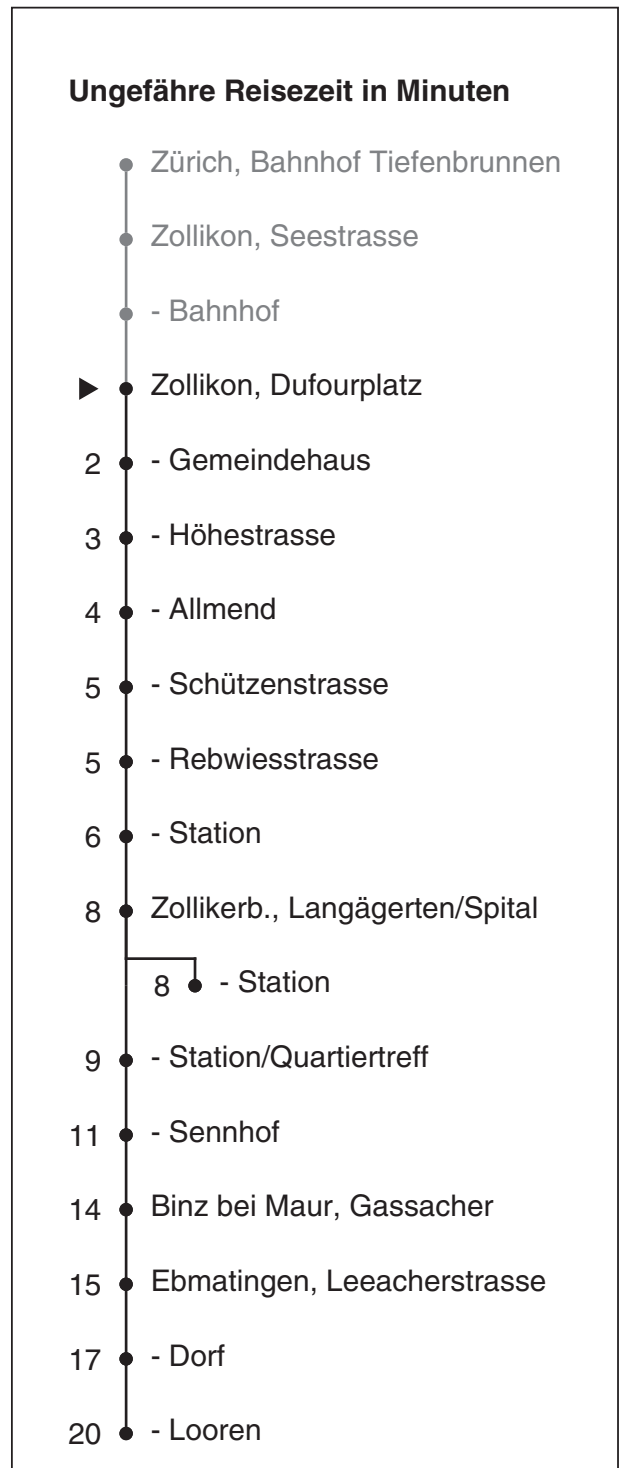

910

VBZ Zürich Linie

Partner im ZVV
Auskünfte:
ZVV-Fahrplan-
App oder
ZVV-Contact
0848 988 988
www.zvv.ch

Dufourplatz

Richtung Ebmatingen, Looren

Gültig ab 13.12.2020

Als Sonntage gelten auch: 25. und 26. Dezember, 1. und 2. Januar, Karfreitag, Ostermontag, 1. Mai, Auffahrt, Pfingstmontag, 1. August

h	Montag-Freitag	Samstag	Sonn- und Feiertag
5			
6	45	43a	
7	00 15 30 45	13a 43a	
8	00 15 44	13a 43a	13a 43a
9	14 44	13a 43a	13a 43a
10	14 44	13a 43a	13a 43a
11	14 44	13a 43a	13a 43a
12	14 44	13a 43a	13a 43a
13	14 44	13a 43a	13a 43a
14	14 44	13a 43a	13a 43a
15	14 44 59	13a 43a	13a 43a
16	15 30 45	13a 43a	13a 43a
17	00 15 30 45	13a 43a	13a 43a
18	00 15 30 45	13a 43a	13a 43a
19	15 43a	13a 43a	13a 43a
20	13a 43a	13a 43a	13a 43a
21	13a 43a	13a 43a	13a 43a
22	13a 43a	13a 43a	13a 43a
23	13a 43ab	13a 43a	13a
0			

a bis Zollikerberg, Station b Nur Freitag.