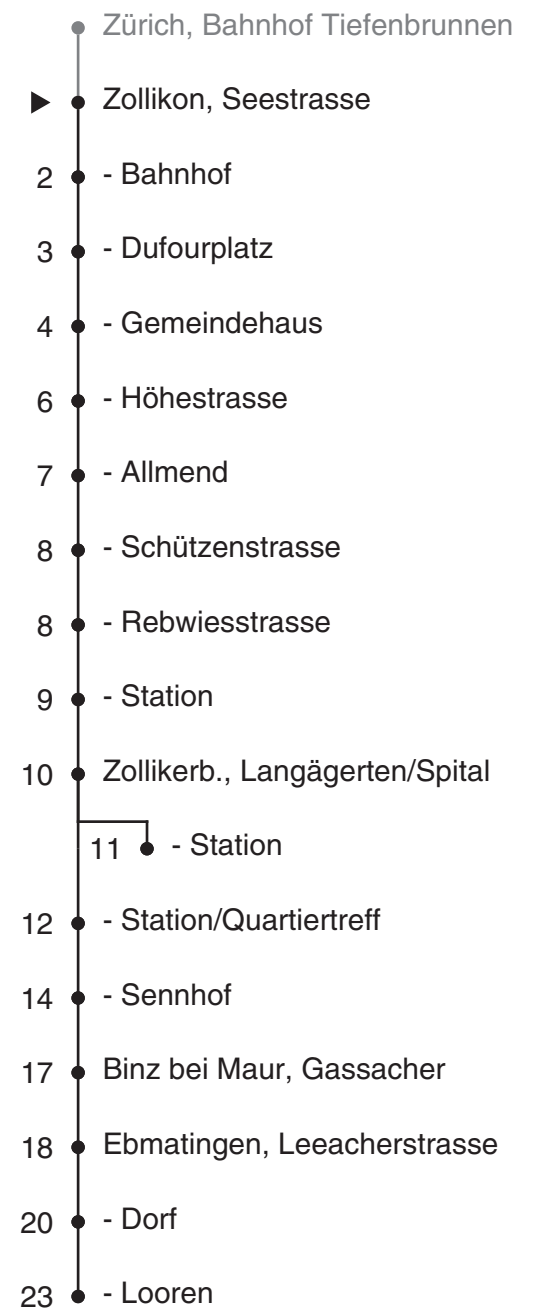

910

VBZ Züri Linie

Partner im ZVV
Auskünfte:
ZVV-Fahrplan-
App oder
ZVV-Contact
0848 988 988
www.zvv.ch

Seestrasse

Richtung

Ebmatingen, Looren

Gültig ab 13.12.2020

Ungefähre Reisezeit in Minuten

Als Sonntage gelten auch: 25. und 26. Dezember, 1. und 2. Januar, Karfreitag, Ostermontag, 1. Mai, Auffahrt, Pfingstmontag, 1. August

h	Montag-Freitag				Samstag		Sonn- und Feiertag	
5								
6	42	57			40a			
7	12	27	42	57	10a	40a		
8	12	42			10a	40a	10a	40a
9	12	42			11a	41a	10a	40a
10	12	42			11a	41a	10a	40a
11	12	42			11a	41a	10a	40a
12	12	42			11a	41a	10a	40a
13	12	42			11a	41a	10a	40a
14	12	42			11a	41a	10a	40a
15	12	42	57		11a	41a	10a	40a
16	12	27	42	57	11a	41a	10a	40a
17	12	27	42	57	11a	41a	10a	40a
18	12	27	42		11a	41a	10a	40a
19	12	41a			10a	40a	10a	40a
20	10a	40a			10a	40a	10a	40a
21	10a	40a			10a	40a	10a	40a
22	10a	40a			10a	40a	10a	40a
23	10a	40ab			10a	40a	10a	
0								

a bis Zollikerberg, Station

b Nur Freitag.