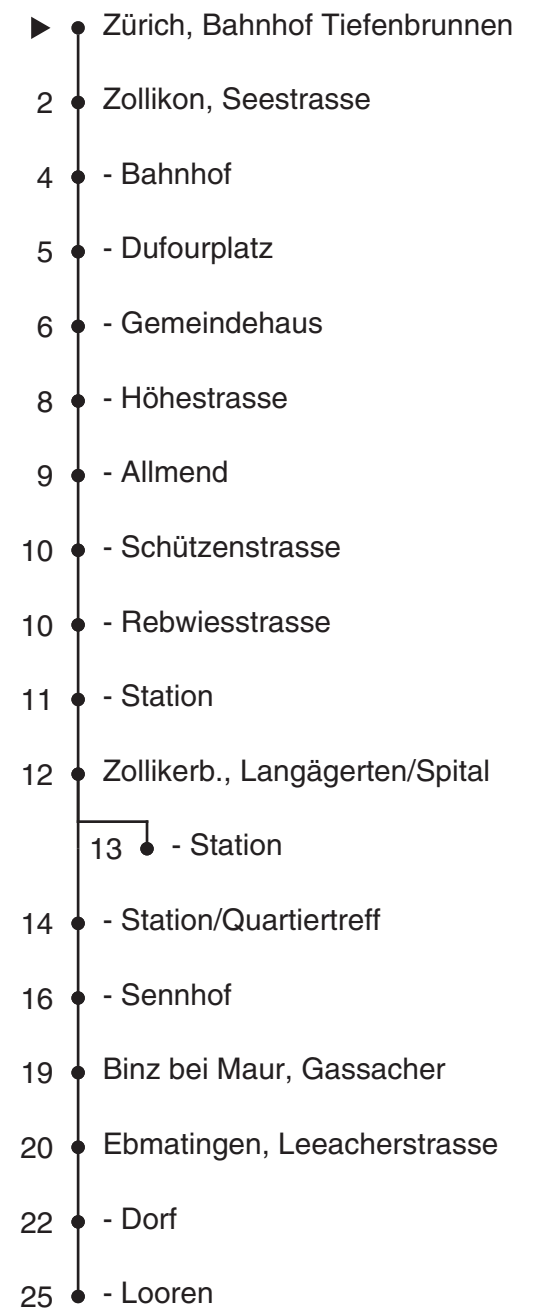

910

Partner im ZVV
Auskünfte:
ZVV-Fahrplan-
App oder
ZVV-Contact
0848 988 988
www.zvv.ch

Bahnhof Tiefenbrunnen

Richtung

Ebmatingen, Looren

Gültig ab 13.12.2020

Ungefähre Reisezeit in Minuten

Als Sonntage gelten auch: 25. und 26. Dezember, 1. und 2. Januar, Karfreitag, Ostermontag, 1. Mai, Auffahrt, Pfingstmontag, 1. August

h	Montag-Freitag				Samstag		Sonn- und Feiertag	
5								
6	40	55			39a			
7	10	25	40	55	09a	39a		
8	10	40			09a	39a	09a	39a
9	10	40			09a	39a	09a	39a
10	10	40			09a	39a	09a	39a
11	10	40			09a	39a	09a	39a
12	10	40			09a	39a	09a	39a
13	10	40			09a	39a	09a	39a
14	10	40			09a	39a	09a	39a
15	10	40	55		09a	39a	09a	39a
16	10	25	40	55	09a	39a	09a	39a
17	10	25	40	55	09a	39a	09a	39a
18	10	25	40		09a	39a	09a	39a
19	10	39a			09a	39a	09a	39a
20	09a	39a			09a	39a	09a	39a
21	09a	39a			09a	39a	09a	39a
22	09a	39a			09a	39a	09a	39a
23	09a	39ab			09a	39a	09a	
0								

a bis Zollikerberg, Station

b Nur Freitag.