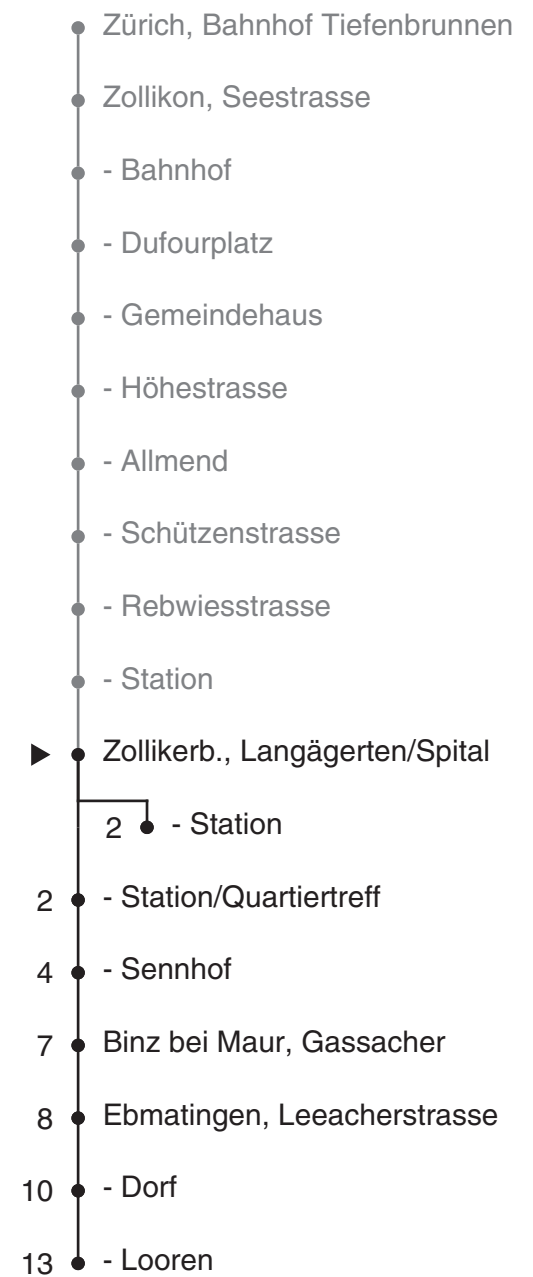

# 910

VBZ Zürich Linie

Partner im ZVV  
**Auskünfte:**  
ZVV-Fahrplan-  
App oder  
ZVV-Contact  
0848 988 988  
www.zvv.ch

Langägerten/Spital

## Richtung Ebmatingen, Looren

Gültig ab 13.12.2020

### Ungefähre Reisezeit in Minuten

Als Sonntage gelten auch: 25. und 26. Dezember, 1. und 2. Januar, Karfreitag, Ostermontag, 1. Mai, Auffahrt, Pfingstmontag, 1. August

h	Montag-Freitag				Samstag		Sonn- und Feiertag	
6	51				50a			
7	06	21	36	51	20a	50a		
8	06	21	51		20a	50a	20a 50a	
9	21	51			20a	50a	20a 50a	
10	21	51			20a	50a	20a 50a	
11	21	51			20a	50a	20a 50a	
12	02 <sup>ad</sup>	03 <sup>af</sup>	21	51	20a	50a	20a 50a	
13	21	51			20a	50a	20a 50a	
14	21	51			20a	50a	20a 50a	
15	21	30 <sup>ae</sup>	51		20a	50a	20a 50a	
16	06	18 <sup>ac</sup>	22	37	52	20a	50a	20a 50a
17	07	22	37	52	20a	50a	20a 50a	
18	07	22	37	52	20a	50a	20a 50a	
19	21	50a			20a	50a	20a 50a	
20	20a	50a			20a	50a	20a 50a	
21	20a	50a			20a	50a	20a 50a	
22	20a	50a			20a	50a	20a 50a	
23	20a	50 <sup>ab</sup>			20a	50a	20a	

a bis Zollikerberg, Station

b Nur Freitag.

c Verkehrt nicht Mittwochs und während den Schulferien

d Verkehrt nicht während den Schulferien

e Verkehrt nur Dienstags und Freitags. Fährt nicht während den Schulferien