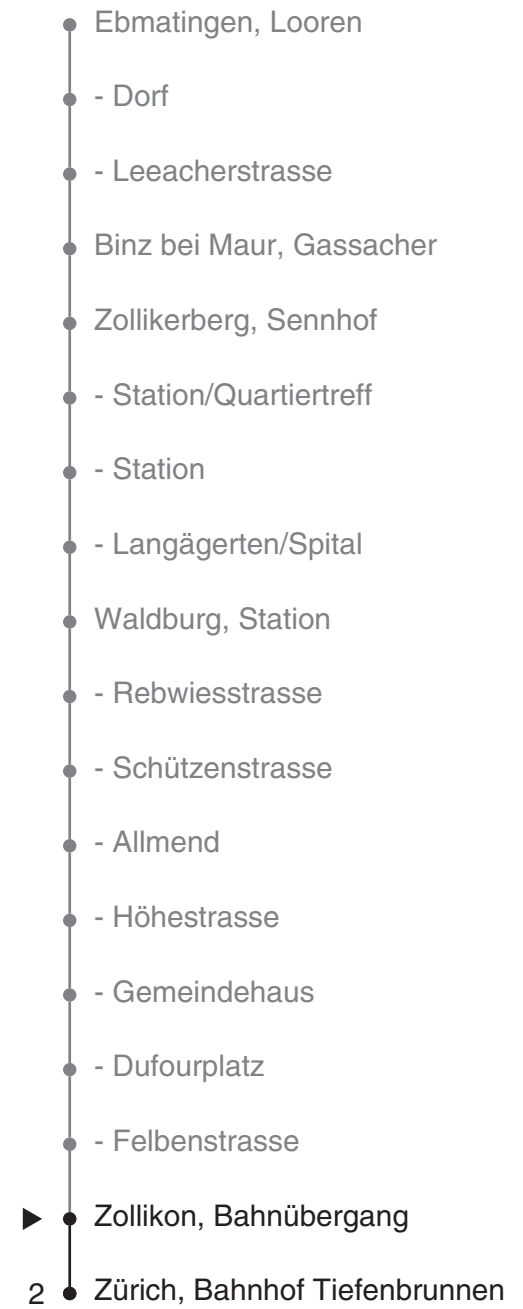

# 910

VBZ Züri Linie

Partner im ZVV  
**Auskünfte:**  
ZVV-Fahrplan-  
App oder  
ZVV-Contact  
0848 988 988  
www.zvv.ch

Bahnübergang

## Richtung

# Zürich, Bahnhof Tiefenbrunnen

Gültig ab 13.12.2020

Ungefähre Reisezeit in Minuten

Als Sonntage gelten auch: 25. und 26. Dezember, 1. und 2. Januar, Karfreitag, Ostermontag, 1. Mai, Auffahrt, Pfingstmontag, 1. August