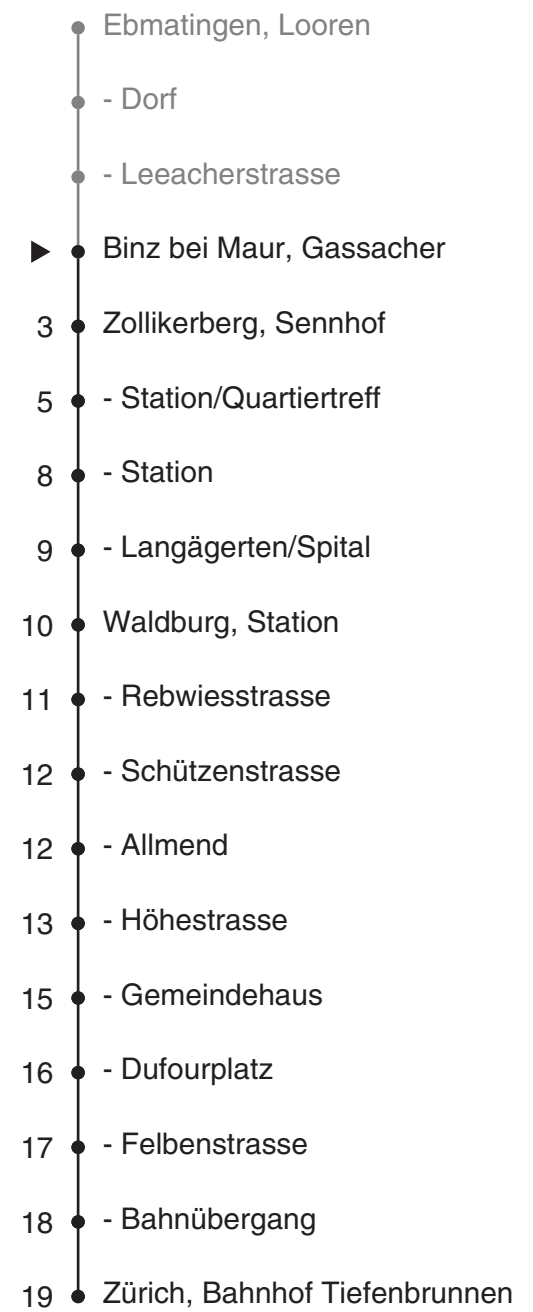

910

VBZ Zürich Linie

Partner im ZVV
Auskünfte:
ZVV-Fahrplan-
App oder
ZVV-Contact
0848 988 988
www.zvv.ch

Gassacher

Richtung

Zürich, Bahnhof Tiefenbrunnen

Gültig ab 13.12.2020

Ungefähre Reisezeit in Minuten

Als Sonntage gelten auch: 25. und 26. Dezember, 1. und 2. Januar, Karfreitag, Ostermontag, 1. Mai, Auffahrt, Pfingstmontag, 1. August

h	Montag-Freitag	Samstag	Sonn- und Feiertag
5			
6	12 27 42 57		
7	12 27 42 57		
8	12 27^a 43		
9	13 43		
10	13 43		
11	13 43		
12	13 43		
13	13 43		
14	13 43		
15	13 43		
16	12 27 42 57		
17	12 27 42 57		
18	12 27^a 42 57^a		
19	13 43		
20			
21			
22			
23			
0			

a bis Zollikon, Gemeindehaus