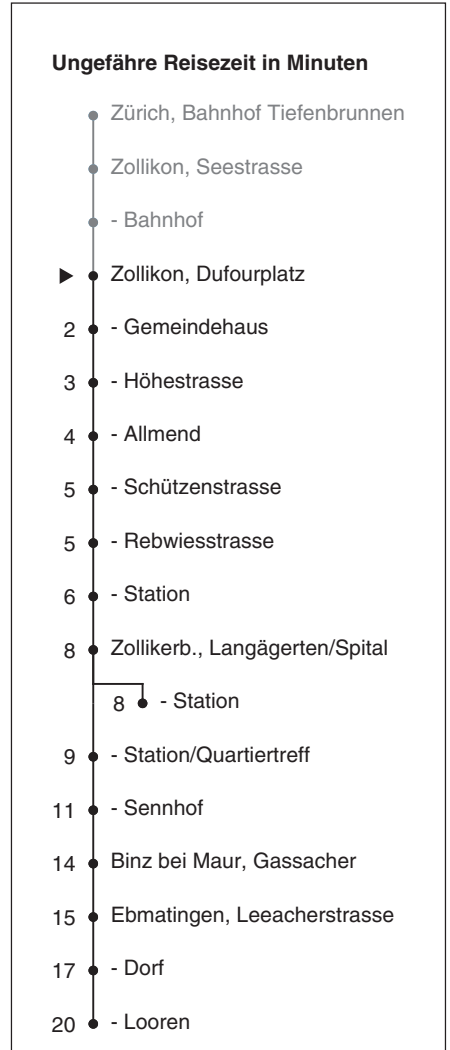

910

VBZ Zürich Linie

Partner im ZVV
Auskünfte:
ZVV-Fahrplan-App oder
ZVV-Contact
0848 988 988
www.zvv.ch

Dufourplatz

Richtung Ebmatingen, Looren

Gültig ab 24. August 2021

Als Sonntage gelten auch: 25. und 26. Dezember, 1. und 2. Januar, Karfreitag, Ostermontag, 1. Mai, Auffahrt, Pfingstmontag, 1. August

h	Montag-Freitag				Samstag		Sonn- und Feiertag	
5								
6	45				43b			
7	00	15	30	45	13b	43b		
8	00	15	44		13b	43b	13b	43b
9	14	44			13b	43b	13b	43b
10	14	44			13b	43b	13b	43b
11	14	44			13b	43b	13b	43b
12	14	44			13b	43b	13b	43b
13	14	44			13b	43b	13b	43b
14	14	44			13b	43b	13b	43b
15	14	44	59		13b	43b	13b	43b
16	15	30	45		13b	43b	13b	43b
17	00	15	30	45	13b	43b	13b	43b
18	00	15	30	45	13b	43b	13b	43b
19	15	43b			13b	43b	13b	43b
20	13b	43b			13b	43b	13b	43b
21	13b	43b			13b	43b	13b	43b
22	13b	43b			13b	43b	13b	43b
23	13b	43ab			13b	43b	13b	
0								

a Nur Freitag

b bis Zollikerberg, Station