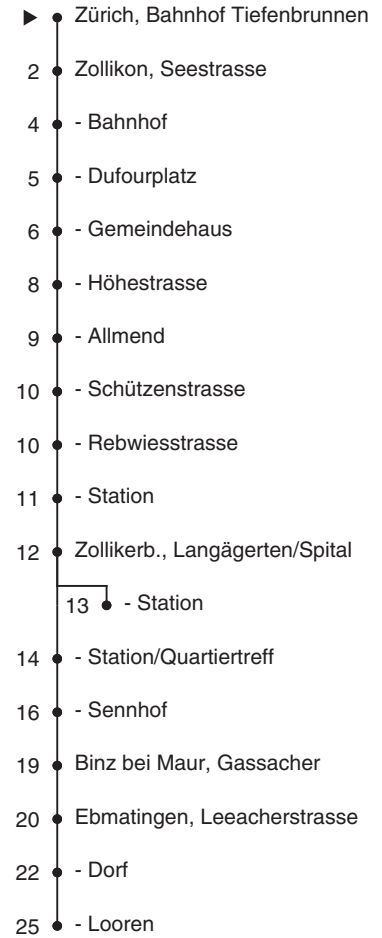

910

VBZ Zürich Linie

Partner im ZVW
Auskünfte:
ZVW-Fahrplan-
App oder
ZVW-Contact
0848 988 988
www.zvv.ch

Bahnhof Tiefenbrunnen

Richtung Ebmatingen, Looren

Gültig ab 24. August 2021

Ungefähre Reisezeit in Minuten

Als Sonntage gelten auch: 25. und 26. Dezember, 1. und 2. Januar, Karfreitag, Ostermontag, 1. Mai, Auffahrt, Pfingstmontag, 1. August

h	Montag-Freitag				Samstag		Sonn- und Feiertag	
5								
6	40	55			39b			
7	10	25	40	55	09b	39b		
8	10	40			09b	39b	09b	39b
9	10	40			09b	39b	09b	39b
10	10	40			09b	39b	09b	39b
11	10	40			09b	39b	09b	39b
12	10	40			09b	39b	09b	39b
13	10	40			09b	39b	09b	39b
14	10	40			09b	39b	09b	39b
15	10	40	55		09b	39b	09b	39b
16	10	25	40	55	09b	39b	09b	39b
17	10	25	40	55	09b	39b	09b	39b
18	10	25	40		09b	39b	09b	39b
19	10	39b			09b	39b	09b	39b
20	09b	39b			09b	39b	09b	39b
21	09b	39b			09b	39b	09b	39b
22	09b	39b			09b	39b	09b	39b
23	09b	39ab			09b	39b	09b	
0								

a Nur Freitag b bis Zollikerberg, Station