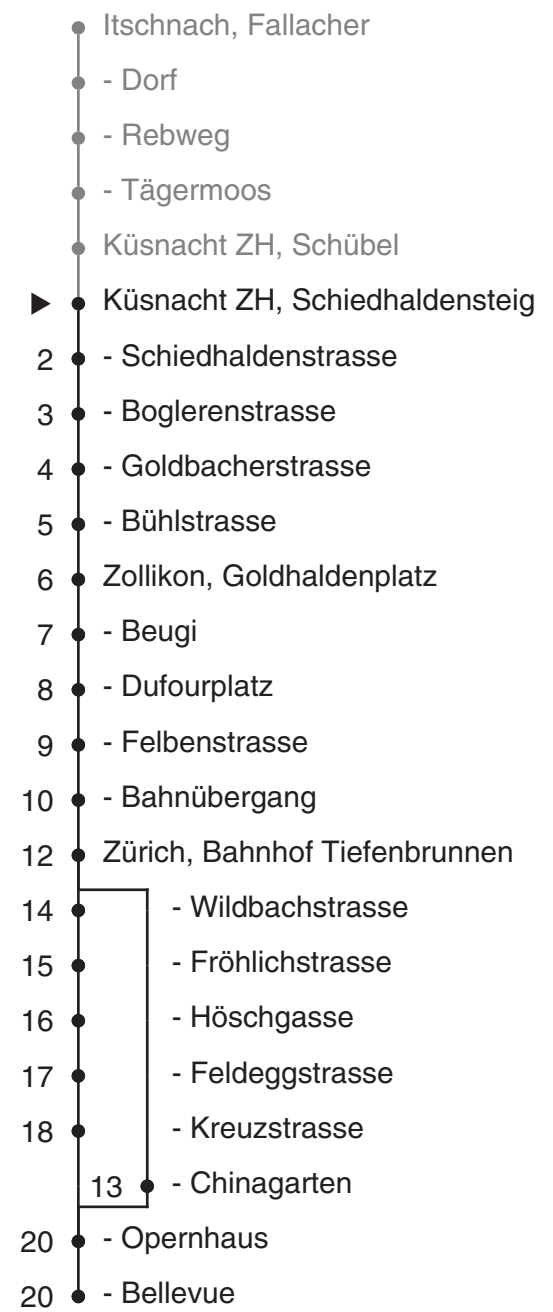

912

Partner im ZVV
Auskünfte:
ZVV-Fahrplan-
App oder
ZVV-Contact
0848 988 988
www.zvv.ch

Schiedhaldensteig

Richtung Zürich, Bellevue

Gültig ab 13.12.2020

Ungefähre Reisezeit in Minuten

Als Sonntage gelten auch: 25. und 26. Dezember, 1. und 2. Januar, Karfreitag, Ostermontag, 1. Mai, Auffahrt, Pfingstmontag, 1. August

h	Montag-Freitag	Samstag	Sonn- und Feiertag
5	50	50a	
6	05 28 43 58	20a 50a	
7	13 28 43 58	20a 50a	
8	13 21 50	20a 50a	
9	20 50	20a 50a	
10	20 50	20a 50a	
11	20 50	20a 50a	
12	20 50	20a 50a	
13	20 50	20a 50a	
14	20 50	20a 50a	
15	20 50	20a 50a	
16	20 27 42 57	20a 50a	
17	12 27 42 57	20a 50a	
18	12 27 42 57	20a 50a	
19	12 27 51a	20a 51a	
20	21a 51a	21a 51a	
21	21a 51a	21a 51a	
22	21a 51a	21a 51a	
23	21a 51a	21a 51a	
0			

a bedient Zürich, Chinagarten