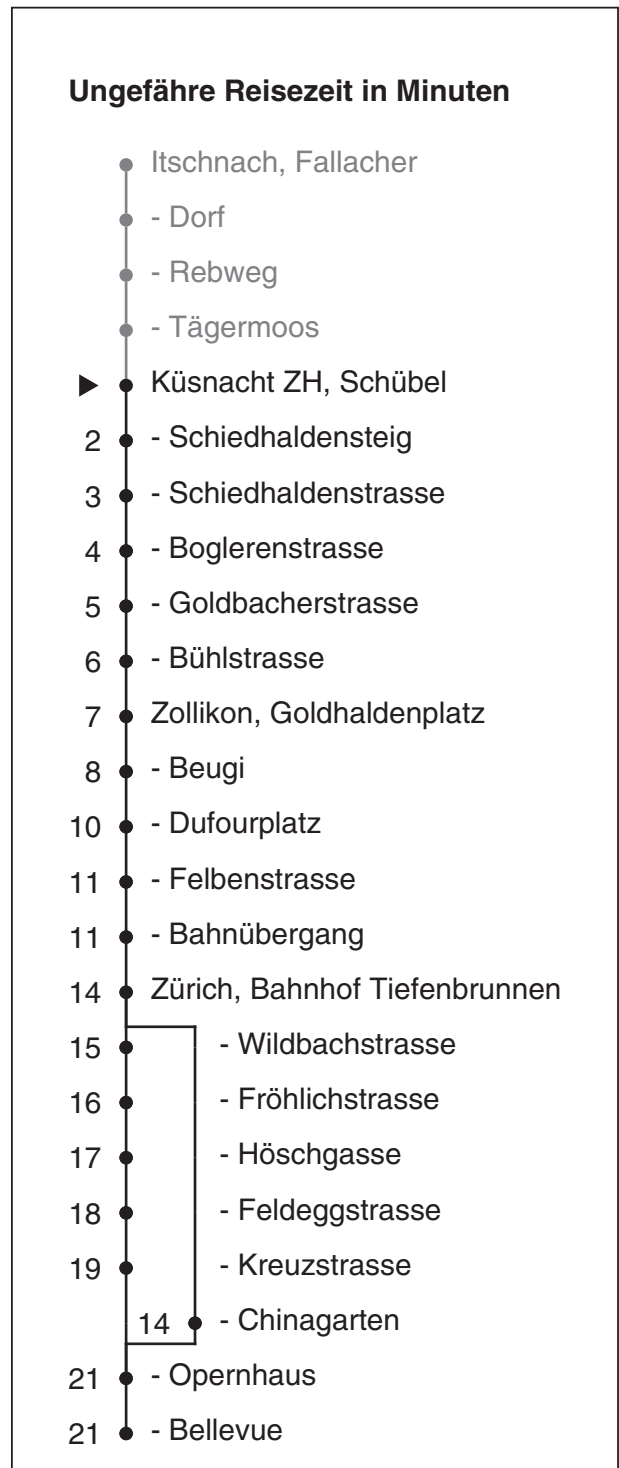

# 912

Partner im ZVV  
**Auskünfte:**  
**ZVV-Fahrplan-**  
**App oder**  
**ZVV-Contact**  
**0848 988 988**  
**www.zvv.ch**

Schübel

## Richtung Zürich, Bellevue

Gültig ab 13.12.2020

Als Sonntage gelten auch: 25. und 26. Dezember, 1. und 2. Januar, Karfreitag, Ostermontag, 1. Mai, Auffahrt, Pfingstmontag, 1. August

h	Montag-Freitag	Samstag	Sonn- und Feiertag
5	48	48a	
6	04 27 42 57	18a 48a	
7	12 27 42 57	19a 49a	
8	12 20 49	19a 49a	
9	19 49	19a 49a	
10	19 49	19a 49a	
11	19 49	19a 49a	
12	19 49	19a 49a	
13	19 49	19a 49a	
14	19 49	19a 49a	
15	19 49	19a 49a	
16	19 26 41 56	19a 49a	
17	11 26 41 56	19a 49a	
18	11 26 41 56	19a 49a	
19	11 26 50a	18a 49a	
20	19a 49a	19a 49a	
21	19a 49a	19a 49a	
22	19a 49a	19a 49a	
23	19a 49a	19a 49a	
0			

a bedient Zürich, Chinagarten