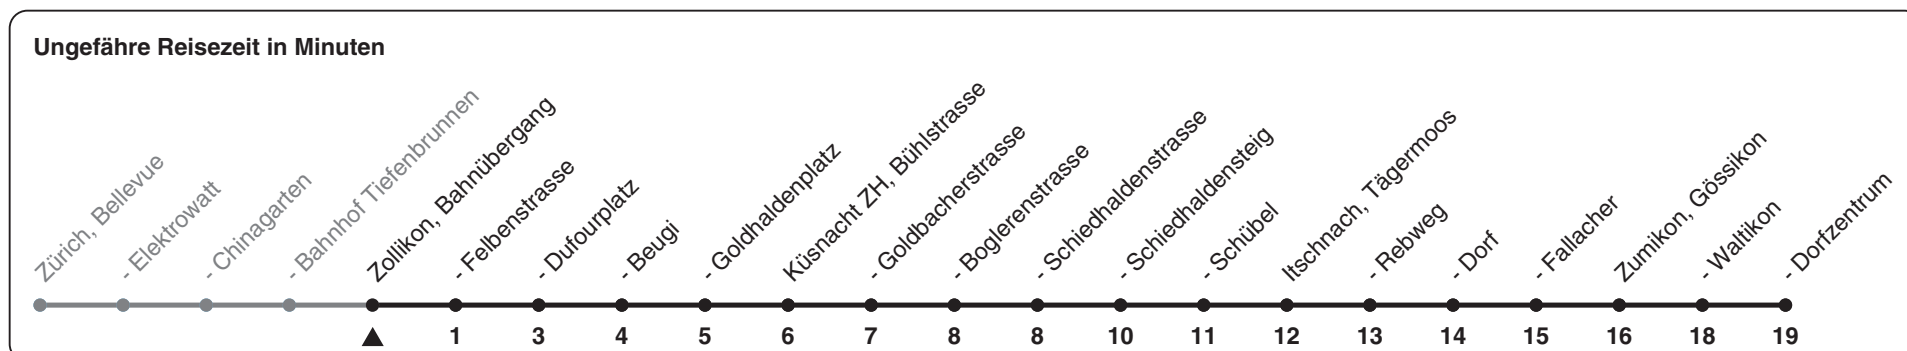

# 912

ZVV-Contact 0848 988 988 | zvv.ch

Zum Live-Fahrplan

Bahnübergang

## Richtung Zumikon, Dorfzentrum

h	Montag-Freitag	Samstag	Sonn- und Feiertag
5			
6	11b 27 42b 57	26 56	27a 57a
7	05b 20 35b 50	26 56	26a 56a
8	27 56	26 56	26a 56a
9	26 56	26 56	26a 56a
10	26 56	26 56	26a 56a
11	26 56	26 56	26a 56a
12	26 56	26 56	26a 56a
13	26 56	26 56	26a 56a
14	26 56	26 56	26a 56a
15	26 56	26 56	26a 56a
16	03b 19 34b 49	26 56	26a 56a
17	04b 19 34b 49	26 56	26a 56a
18	04b 19 34b 49	26a 56a	26a 56a
19	04 18b 28 56	26a 56a	26a 56a
20	26 56a	26a 56a	26a 56a
21	26a 56a	26a 56a	26a 56a
22	26a 56a	26a 56a	26a 56a
23	26a 56a	26a 56a	26a 56a
0	29a	29a	29a

a) bis Itschnach, Fallacher      b) bis Zumikon, Waltikon

Als Feiertage gelten: 25./26. Dez., 1./2. Jan., Karfreitag, Ostermontag, 1. Mai, Auffahrt, Pfingstmontag, 1. Aug.

Gültig: 12.04. - 11.12.2021

STEIG EIN. KOMM WEITER.