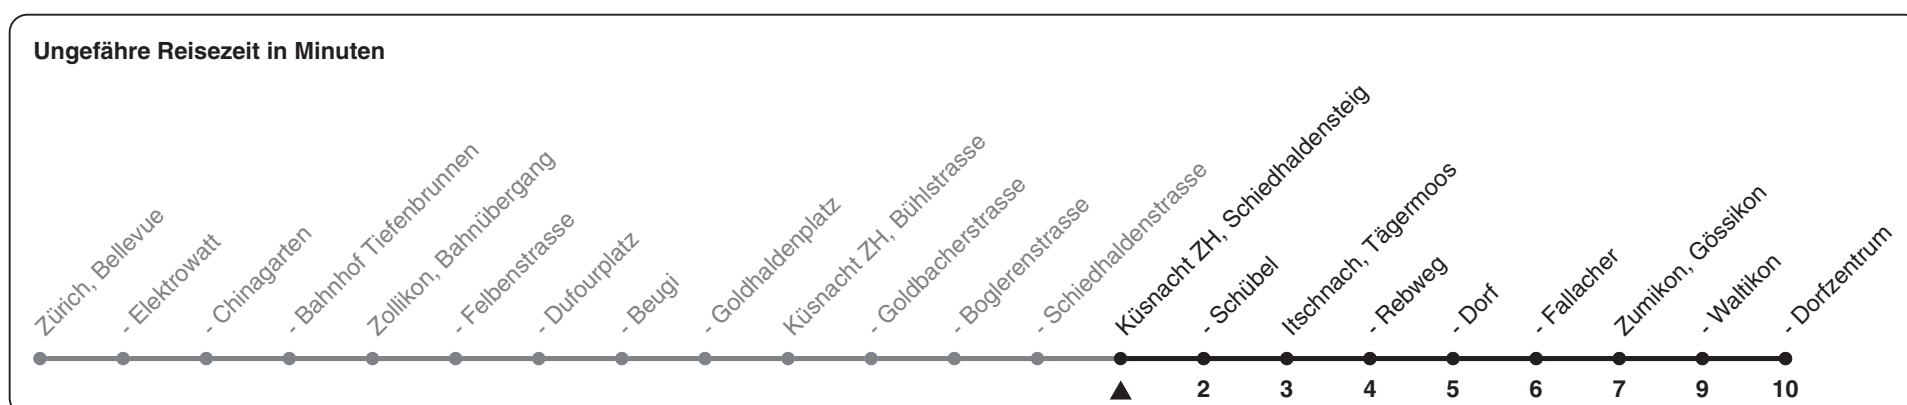

912

ZVV-Contact 0848 988 988 | zvv.ch

Zum Live-Fahrplan

Schiedhaldensteig

Richtung Zumikon, Dorfzentrum

h	Montag-Freitag	Samstag	Sonn- und Feiertag
5			
6	20 ^b 36 51 ^b	35	36a
7	06 14 ^b 29 44 ^b 59	05 35	06a 35a
8	36	05 35	05a 35a
9	06 36	05 36	05a 35a
10	06 36	06 36	05a 35a
11	06 36	06 36	05a 35a
12	06 36	06 36	05a 35a
13	06 36	06 36	05a 35a
14	06 36	06 36	05a 35a
15	06 36	06 36	05a 35a
16	06 13 ^b 28 43 ^b 58	06 36	05a 35a
17	13 ^b 28 43 ^b 58	06 36	05a 35a
18	13 ^b 28 43 ^b 58	06 36a	05a 35a
19	13 28 ^b 38	06a 35a	05a 35a
20	06 35	05a 35a	05a 35a
21	05a 35a	05a 35a	05a 35a
22	05a 35a	05a 35a	05a 35a
23	05a 35a	05a 35a	05a 35a
0	05a 38a	05a 38a	05a 38a

a) bis Itschnach, Fallacher b) bis Zumikon, Waltikon

Als Feiertage gelten: 25./26. Dez., 1./2. Jan., Karfreitag, Ostermontag, 1. Mai, Auffahrt, Pfingstmontag, 1. Aug.

Gültig: 12.04. - 11.12.2021

STEIG EIN. KOMM WEITER.