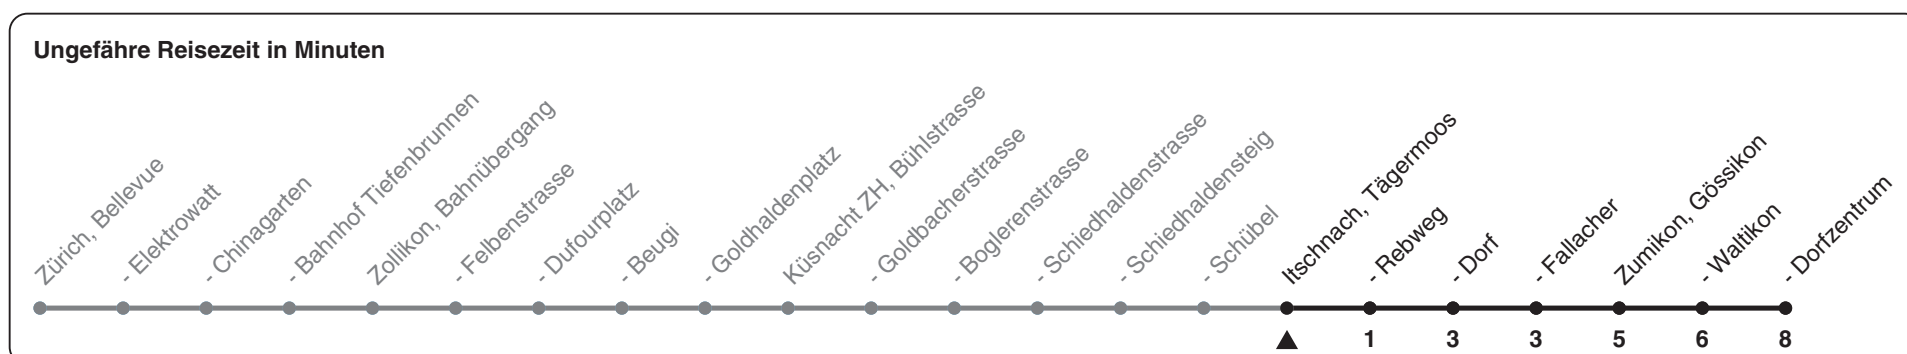

912

ZVV-Contact 0848 988 988 | zvv.ch

Zum Live-Fahrplan

Tägermoos

Richtung Zumikon, Dorfzentrum

h	Montag-Freitag	Samstag	Sonn- und Feiertag
5			
6	22 ^b 38 53 ^b	37	38a
7	08 16 ^b 31 46 ^b	07 38	08a 37a
8	01 38	08 38	07a 37a
9	08 38	08 38	07a 37a
10	08 38	08 38	07a 38a
11	08 38	08 38	08a 38a
12	08 38	08 38	08a 38a
13	08 38	08 38	08a 38a
14	08 38	08 38	08a 38a
15	08 38	08 38	08a 38a
16	08 15 ^b 30 45 ^b	08 38	08a 38a
17	00 15 ^b 30 45 ^b	08 38	08a 38a
18	00 15 ^b 30 45 ^b	08 38a	08a 38a
19	00 15 30 ^b 40	08a 37a	08a 37a
20	08 37	07a 37a	07a 37a
21	07a 37a	07a 37a	07a 37a
22	07a 37a	07a 37a	07a 37a
23	07a 37a	07a 37a	07a 37a
0	07a 40a	07a 40a	07a 40a

a) bis Itschnach, Fallacher b) bis Zumikon, Waltikon

Als Feiertage gelten: 25./26. Dez., 1./2. Jan., Karfreitag, Ostermontag, 1. Mai, Auffahrt, Pfingstmontag, 1. Aug.

Gültig: 12.04. - 11.12.2021

STEIG EIN. KOMM WEITER.