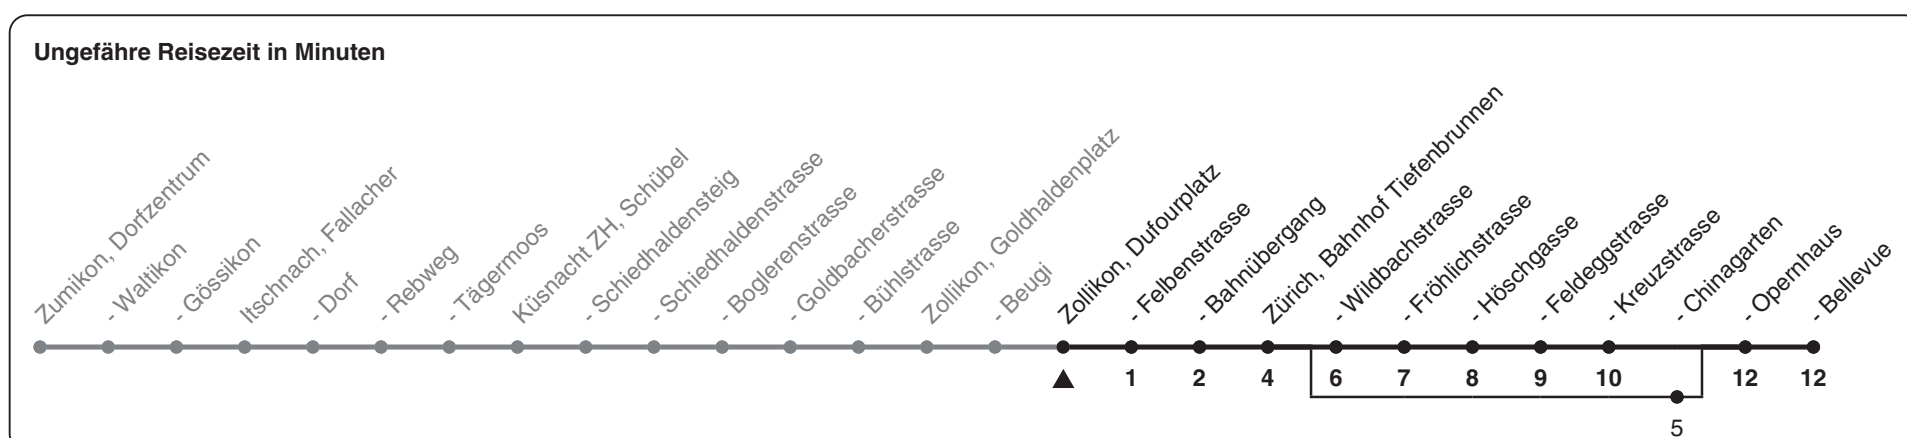

# 912

ZVV-Contact 0848 988 988 | zvv.ch

Zum Live-Fahrplan

Dufourplatz

## Richtung Zürich, Bellevue

h	Montag-Freitag	Samstag	Sonn- und Feiertag
5	57	57a	
6	13 36 51	43a	57a
7	06 21 36 51	13a 43a	27a 57a
8	06 21 43	13a 43a	27a 57a
9	13 43	13a 43a	27a 57a
10	13 43	13a 43a	27a 57a
11	13 43	13a 43a	27a 57a
12	13 43	13a 43a	27a 57a
13	13 43	13a 43a	27a 57a
14	13 43	13a 43a	27a 57a
15	13 43	13a 43a	27a 57a
16	13 34 49	13a 43a	27a 57a
17	04 19 34 49	13a 43a	27a 57a
18	04 19 34 49	13a 43a	27a 57a
19	04 19 34 45a	15a 45a	27a 57a
20	15a 45a	15a 45a	27a 57a
21	15a 45a	15a 45a	27a 57a
22	15a 45a	15a 45a	27a 57a
23	15a 45a 58a	15a 45a 58a	27a 57a
0			

a) bedient Zürich, Chinagarten

Als Feiertage gelten: 25./26. Dez., 1./2. Jan., Karfreitag, Ostermontag, 1. Mai, Auffahrt, Pfingstmontag, 1. Aug.

Gültig: 12.04. - 11.12.2021

STEIG EIN. KOMM WEITER.