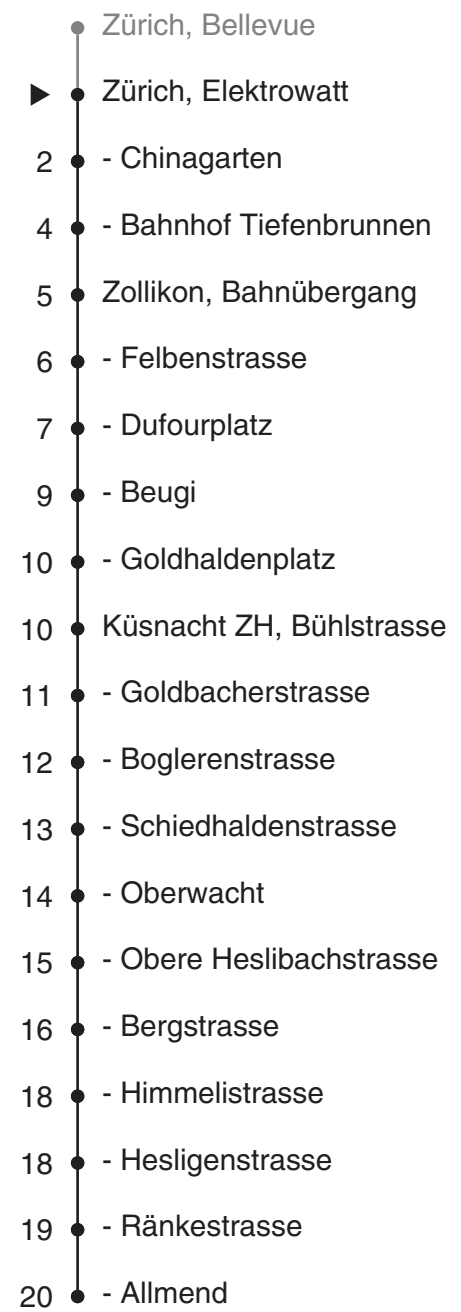

916

VBZ Zürich Linie

Partner im ZVV
Auskünfte:
ZVV-Fahrplan-
App oder
ZVV-Contact
0848 988 988
www.zvv.ch

Elektrowatt

Richtung

Küsnacht ZH, Allmend

Gültig ab 13.12.2020

Ungefähre Reisezeit in Minuten

Als Sonntage gelten auch: 25. und 26. Dezember, 1. und 2. Januar, Karfreitag, Ostermontag, 1. Mai, Auffahrt, Pfingstmontag, 1. August

h	Montag-Freitag	Samstag	Sonn- und Feiertag
5			
6	52	37	
7	07 22 37	07 37	22 52
8	07 37	07 37	22 52
9	07 37	07 37	22 52
10	07 37	07 37	22 52
11	07 37	07 37	22 52
12	07 37	07 37	22 52
13	07 37	07 37	22 52
14	07 37	07 37	22 52
15	07 37	07 37	22 52
16	07 22 37 52	07 37	22 52
17	07 22 37 52	07 37	22 52
18	07 22 37 52	07 37	22 52
19	07 37	07 37	22 52
20	07 37	07 37	22 52
21	07 37	07 37	22 52
22	07 37	07 37	22 52
23	07 37	07 37	22 52
0	07	07	25