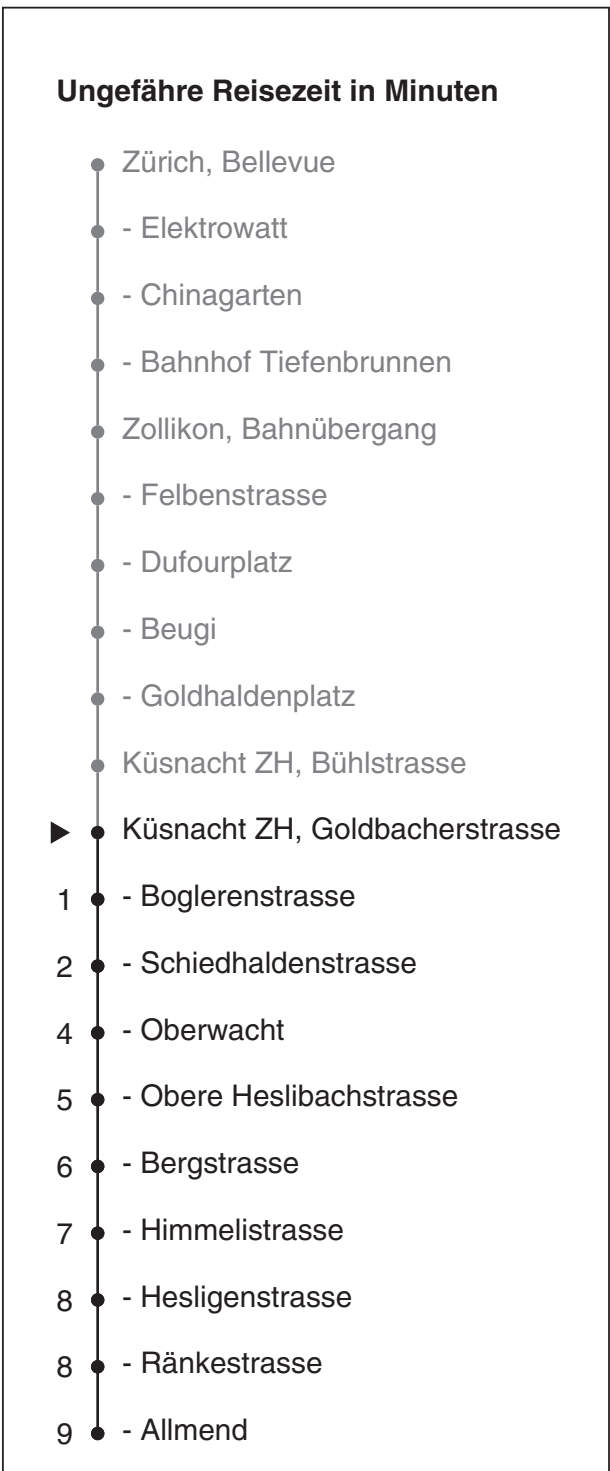

916

Partner im ZVV
Auskünfte:
ZVV-Fahrplan-
App oder
ZVV-Contact
0848 988 988
www.zvv.ch

Goldbacherstrasse

Richtung Küsnacht ZH, Allmend

Gültig ab 13.12.2020

Als Sonntage gelten auch: 25. und 26. Dezember, 1. und 2. Januar, Karfreitag, Ostermontag, 1. Mai, Auffahrt, Pfingstmontag, 1. August

h	Montag-Freitag	Samstag	Sonn- und Feiertag
5			
6		47	33
7	03 18 33 48	17 47	03 32
8	18 48	17 47	02 32
9	18 48	18 48	02 32
10	18 48	18 48	02 32
11	18 48	18 48	02 32
12	18 48	18 48	02 32
13	18 48	18 48	02 32
14	18 48	18 48	02 32
15	18 48	18 48	02 32
16	18 33 48	18 48	02 32
17	03 18 33 48	18 48	02 32
18	03 18 33 48	18 48	02 32
19	03 18 48	17 47	02 32
20	17 47	17 47	02 32
21	17 47	17 47	02 32
22	17 47	17 47	02 32
23	17 47	17 47	02 32
0	17	17	02 35