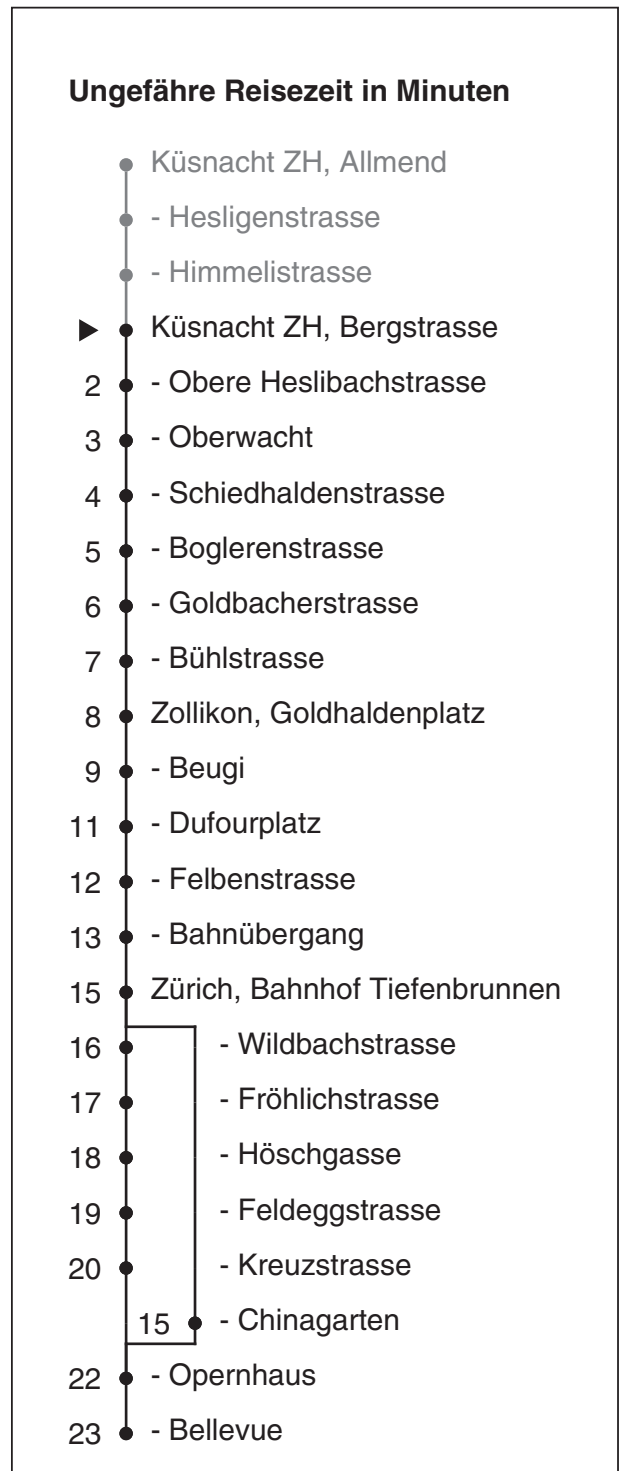

# 916

Partner im ZVV  
**Auskünfte:**  
**ZVV-Fahrplan-**  
**App oder**  
**ZVV-Contact**  
**0848 988 988**  
**www.zvv.ch**

Bergstrasse

**Richtung**  
**Zürich, Bellevue**

Gültig ab 13.12.2020

Als Sonntage gelten auch: 25. und 26. Dezember, 1. und 2. Januar, Karfreitag, Ostermontag, 1. Mai, Auffahrt, Pfingstmontag, 1. August

h	Montag-Freitag	Samstag	Sonn- und Feiertag
5			
6	18 33 48	33a	48a
7	03 18 33 48	03a 33a	18a 48a
8	03 33	03a 33a	18a 48a
9	03 33	03a 33a	18a 48a
10	03 33	03a 33a	18a 48a
11	03 33	03a 33a	18a 48a
12	03 33	03a 33a	18a 48a
13	03 33	03a 33a	18a 48a
14	03 33	03a 33a	18a 48a
15	03 33	03a 33a	18a 48a
16	03 32 47	03a 33a	18a 48a
17	02 17 32 47	03a 33a	18a 48a
18	02 17 32 47	03a 33a	18a 48a
19	02 17 35	03a 33a	18a 48a
20	05a 35a	05a 35a	18a 48a
21	05a 35a	05a 35a	18a 48a
22	05a 35a	05a 35a	18a 48a
23	05a 35a	05a 35a	18a 48a
0			

a bedient Zürich, Chinagarten