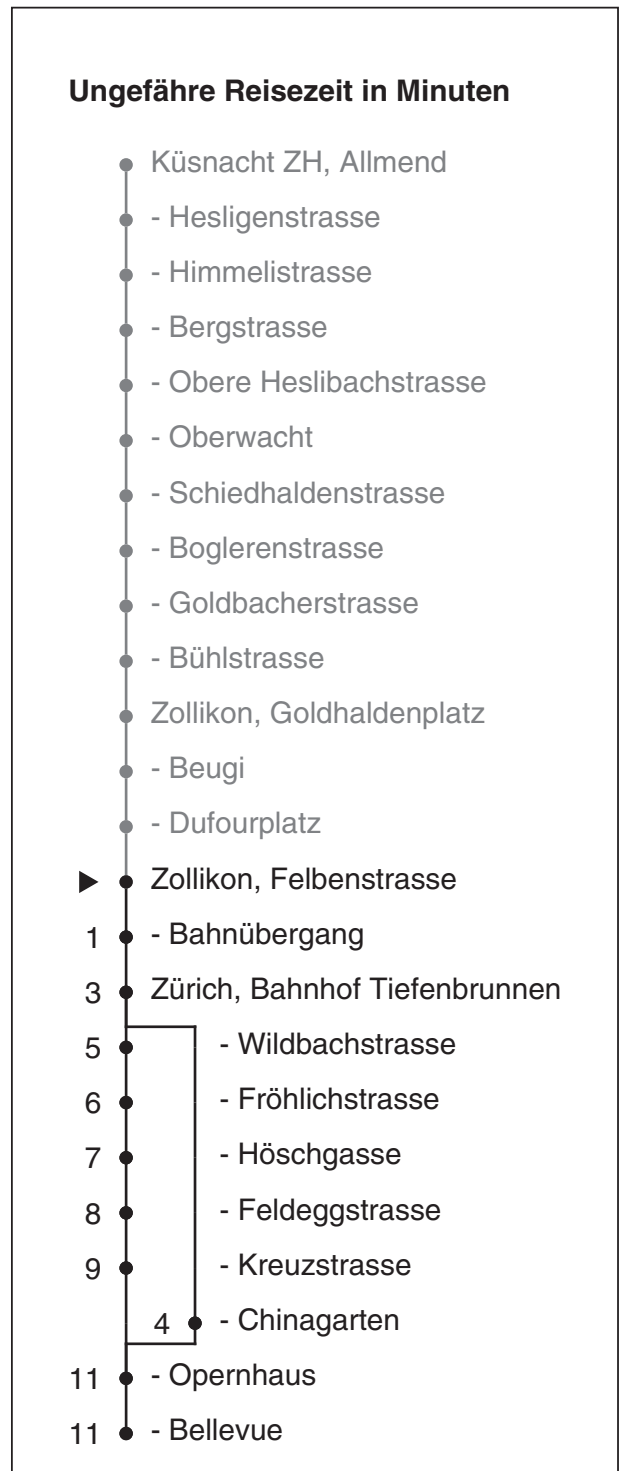

916

Partner im ZVV
Auskünfte:
ZVV-Fahrplan-
App oder
ZVV-Contact
0848 988 988
www.zvv.ch

Felbenstrasse

Richtung Zürich, Bellevue

Gültig ab 13.12.2020

Als Sonntage gelten auch: 25. und 26. Dezember, 1. und 2. Januar, Karfreitag, Ostermontag, 1. Mai, Auffahrt, Pfingstmontag, 1. August

h	Montag-Freitag	Samstag	Sonn- und Feiertag
5			
6	30 45	15a 44a	59a
7	00 15 30 45	14a 44a	29a 59a
8	00 15 44	14a 44a	29a 59a
9	14 44	14a 44a	29a 59a
10	14 44	14a 44a	29a 59a
11	14 44	14a 44a	29a 59a
12	14 44	14a 44a	29a 59a
13	14 44	14a 44a	29a 59a
14	14 44	14a 44a	29a 59a
15	14 44	14a 44a	29a 59a
16	14 43 58	14a 44a	29a 59a
17	13 28 43 58	14a 44a	29a 59a
18	13 28 43 58	14a 44a	29a 59a
19	13 28 46	14a 44a	29a 59a
20	16a 46a	16a 46a	29a 59a
21	16a 46a	16a 46a	29a 59a
22	16a 46a	16a 46a	29a 59a
23	16a 46a	16a 46a	29a 59a
0			

a bedient Zürich, Chinagarten