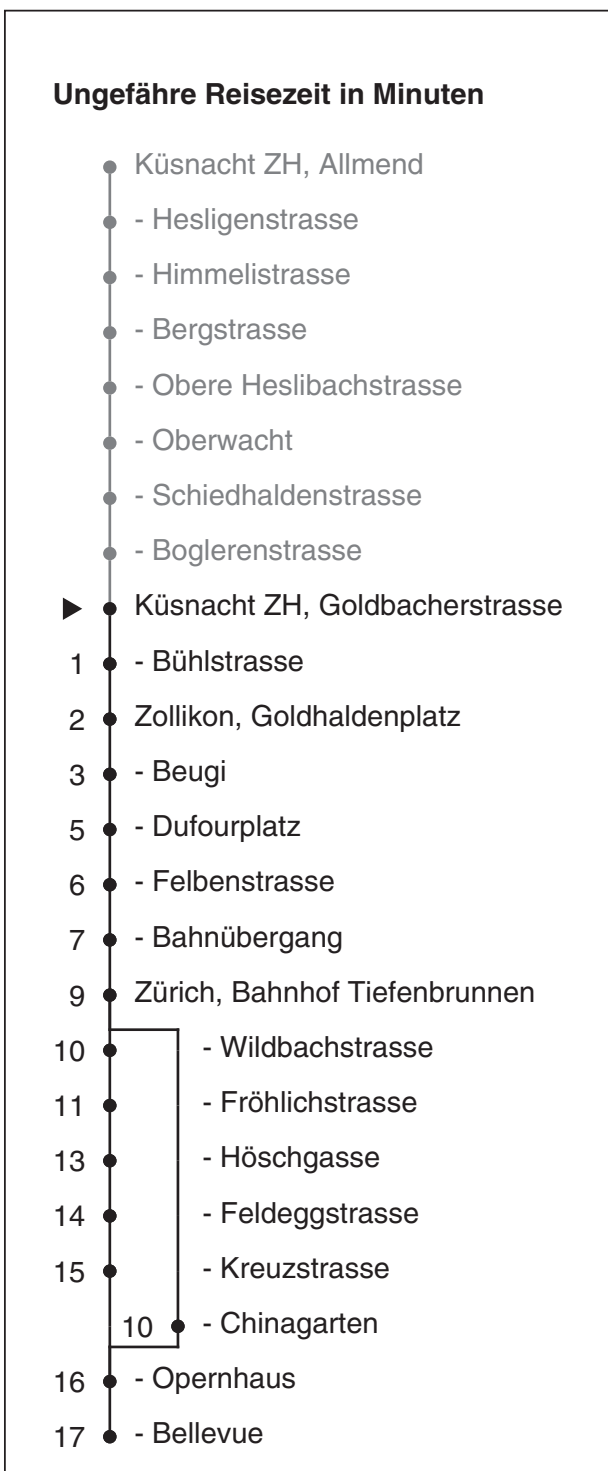

916

Partner im ZVV
Auskünfte:
ZVV-Fahrplan-
App oder
ZVV-Contact
0848 988 988
www.zvv.ch

Goldbacherstrasse

Richtung Zürich, Bellevue

Gültig ab 13.12.2020

Als Sonntage gelten auch: 25. und 26. Dezember, 1. und 2. Januar, Karfreitag, Ostermontag, 1. Mai, Auffahrt, Pfingstmontag, 1. August

h	Montag-Freitag	Samstag	Sonn- und Feiertag
5			
6	24 39 54	38a	53a
7	09 24 39 54	08a 38a	23a 53a
8	09 39	08a 38a	23a 53a
9	09 39	09a 39a	23a 53a
10	09 39	09a 39a	23a 53a
11	09 39	09a 39a	23a 53a
12	09 39	09a 39a	23a 53a
13	09 39	09a 39a	23a 53a
14	09 39	09a 39a	23a 53a
15	09 39	09a 39a	23a 53a
16	09 38 53	09a 39a	23a 53a
17	08 23 38 53	09a 39a	23a 53a
18	08 23 38 53	09a 39a	23a 53a
19	08 23 41	08a 38a	23a 53a
20	10a 40a	10a 40a	23a 53a
21	10a 40a	10a 40a	23a 53a
22	10a 40a	10a 40a	23a 53a
23	10a 40a	10a 40a	23a 53a
0			

a bedient Zürich, Chinagarten