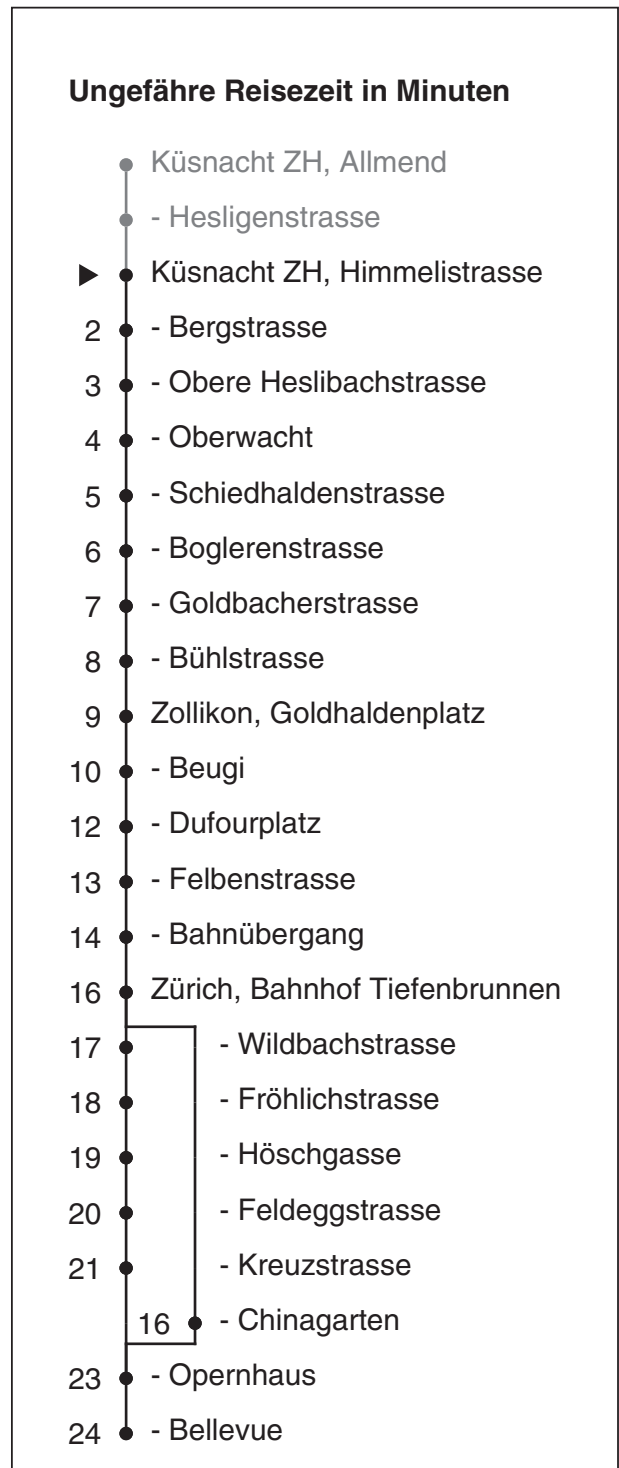

916

Partner im ZVV
Auskünfte:
ZVV-Fahrplan-
App oder
ZVV-Contact
0848 988 988
www.zvv.ch

Himmelstrasse

Richtung Zürich, Bellevue

Gültig ab 13.12.2020

Als Sonntage gelten auch: 25. und 26. Dezember, 1. und 2. Januar, Karfreitag, Ostermontag, 1. Mai, Auffahrt, Pfingstmontag, 1. August

h	Montag-Freitag	Samstag	Sonn- und Feiertag
5			
6	17 32 47	32a	47a
7	02 17 32 47	02a 32a	17a 47a
8	02 32	02a 32a	17a 47a
9	02 32	02a 32a	17a 47a
10	02 32	02a 32a	17a 47a
11	02 32	02a 32a	17a 47a
12	02 32	02a 32a	17a 47a
13	02 32	02a 32a	17a 47a
14	02 32	02a 32a	17a 47a
15	02 32	02a 32a	17a 47a
16	02 31 46	02a 32a	17a 47a
17	01 16 31 46	02a 32a	17a 47a
18	01 16 31 46	02a 32a	17a 47a
19	01 16 34	02a 32a	17a 47a
20	04a 34a	04a 34a	17a 47a
21	04a 34a	04a 34a	17a 47a
22	04a 34a	04a 34a	17a 47a
23	04a 34a	04a 34a	17a 47a
0			

a bedient Zürich, Chinagarten