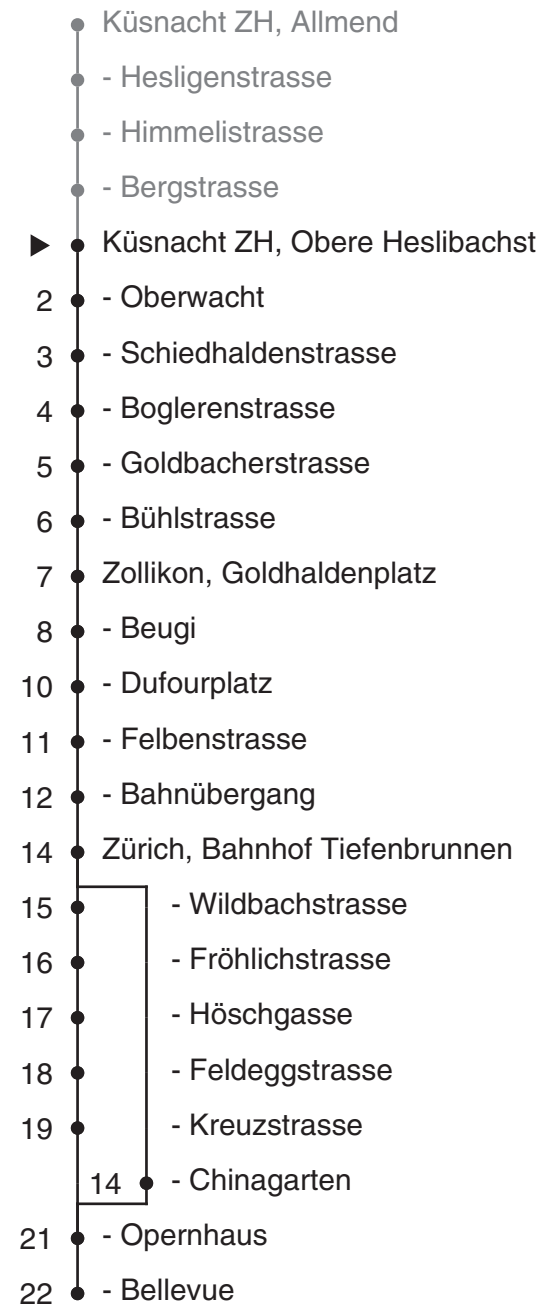

916

Partner im ZVV
Auskünfte:
ZVV-Fahrplan-
App oder
ZVV-Contact
0848 988 988
www.zvv.ch

Obere Heslibachstrasse

Richtung Zürich, Bellevue

Gültig ab 13.12.2020

Ungefähre Reisezeit in Minuten

Als Sonntage gelten auch: 25. und 26. Dezember, 1. und 2. Januar, Karfreitag, Ostermontag, 1. Mai, Auffahrt, Pfingstmontag, 1. August

h	Montag-Freitag	Samstag	Sonn- und Feiertag
5			
6	19 34 49	34a	49a
7	04 19 34 49	04a 34a	19a 49a
8	04 34	04a 34a	19a 49a
9	04 34	04a 34a	19a 49a
10	04 34	04a 34a	19a 49a
11	04 34	04a 34a	19a 49a
12	04 34	04a 34a	19a 49a
13	04 34	04a 34a	19a 49a
14	04 34	04a 34a	19a 49a
15	04 34	04a 34a	19a 49a
16	04 33 48	04a 34a	19a 49a
17	03 18 33 48	04a 34a	19a 49a
18	03 18 33 48	04a 34a	19a 49a
19	03 18 36	04a 34a	19a 49a
20	06a 36a	06a 36a	19a 49a
21	06a 36a	06a 36a	19a 49a
22	06a 36a	06a 36a	19a 49a
23	06a 36a	06a 36a	19a 49a
0			

a bedient Zürich, Chinagarten