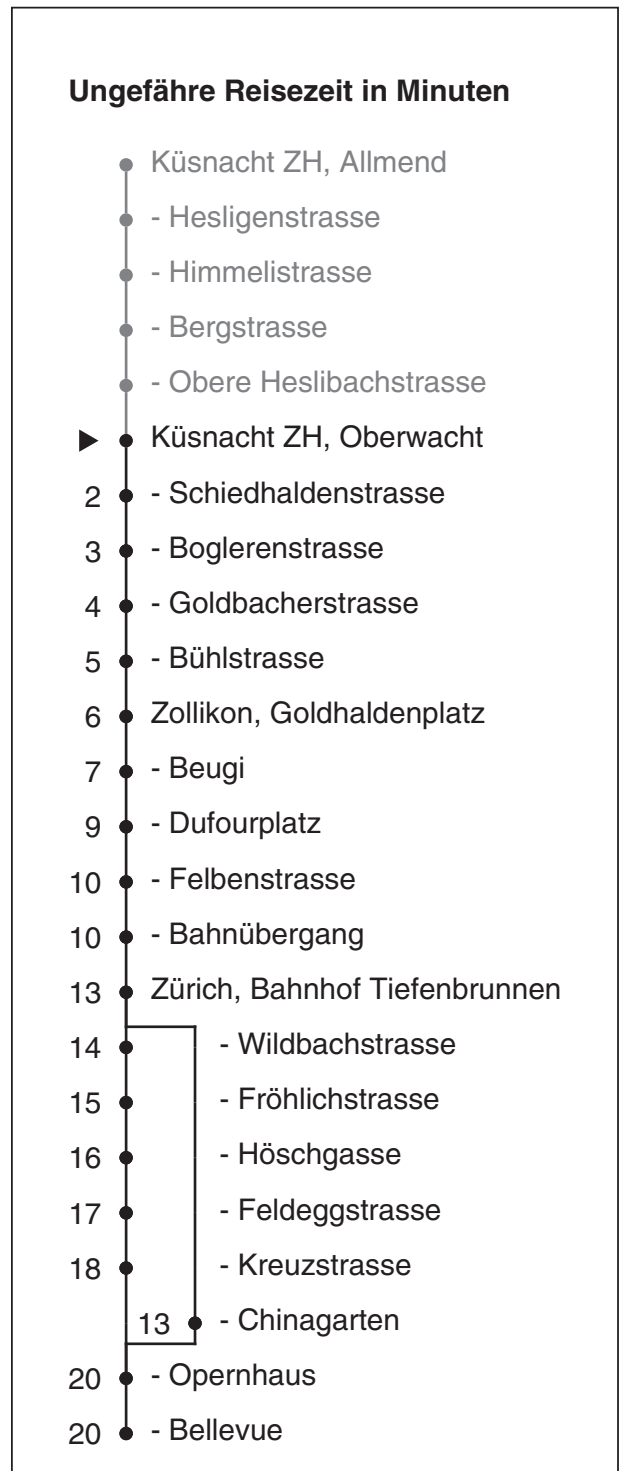

916

Partner im ZVV
Auskünfte:
ZVV-Fahrplan-
App oder
ZVV-Contact
0848 988 988
www.zvv.ch

Oberwacht

Richtung Zürich, Bellevue

Gültig ab 13.12.2020

Als Sonntage gelten auch: 25. und 26. Dezember, 1. und 2. Januar, Karfreitag, Ostermontag, 1. Mai, Auffahrt, Pfingstmontag, 1. August

h	Montag-Freitag	Samstag	Sonn- und Feiertag
5			
6	20 35 50	35a	50a
7	05 20 35 50	05a 35a	20a 50a
8	05 35	05a 35a	20a 50a
9	05 35	05a 35a	20a 50a
10	05 35	05a 35a	20a 50a
11	05 35	05a 35a	20a 50a
12	05 35	05a 35a	20a 50a
13	05 35	05a 35a	20a 50a
14	05 35	05a 35a	20a 50a
15	05 35	05a 35a	20a 50a
16	05 34 49	05a 35a	20a 50a
17	04 19 34 49	05a 35a	20a 50a
18	04 19 34 49	05a 35a	20a 50a
19	04 19 37	05a 35a	20a 50a
20	07a 37a	07a 37a	20a 50a
21	07a 37a	07a 37a	20a 50a
22	07a 37a	07a 37a	20a 50a
23	07a 37a	07a 37a	20a 50a
0			

a bedient Zürich, Chinagarten