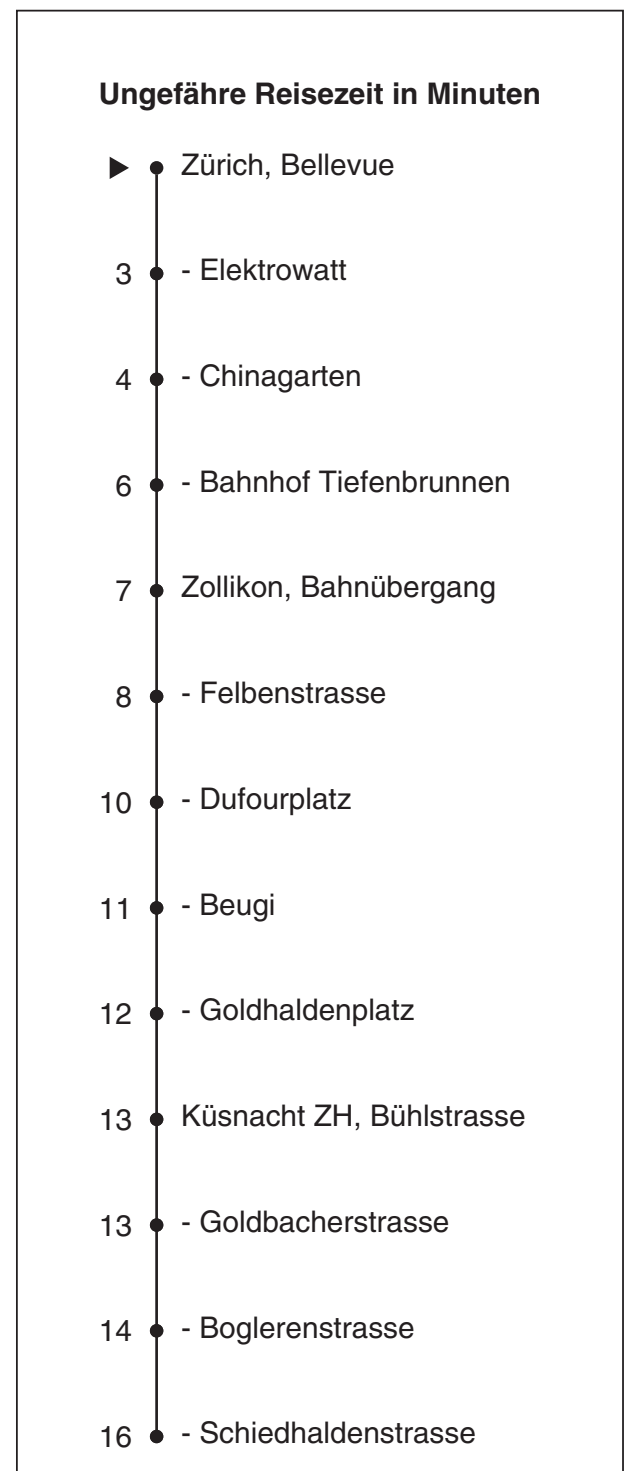

916

VBZ Züri Linie

Partner im ZVV
Auskünfte:
ZVV-Fahrplan-
App oder
ZVV-Contact
0848 988 988
www.zvv.ch

Bellevue

Richtung Küsnacht ZH, Schiedhaldenstr.

Gültig: 12.04. - 30.10.2021

Als Sonntage gelten auch: 25. und 26. Dezember, 1. und 2. Januar, Karfreitag, Ostermontag, 1. Mai, Auffahrt, Pfingstmontag, 1. August

h	Montag-Freitag	Samstag	Sonn- und Feiertag
5			
6		35	
7	05 20 35 50	05 35	
8	05 35	05 35	
9	05 35	05 35	
10	05 35	05 35	
11	05 35	05 35	
12	05 35	05 35	
13	05 35	05 35	
14	05 35	05 35	
15	05 35	05 35	
16	05 20 35 50	05 35	
17	05 20 35 50	05 35	
18	05 20 35 50	05 35	
19	05 35	05 35	
20	05 35	05 35	
21	05 35	05 35	
22	05 35	05 35	
23	05 35	05 35	
0	05	05	