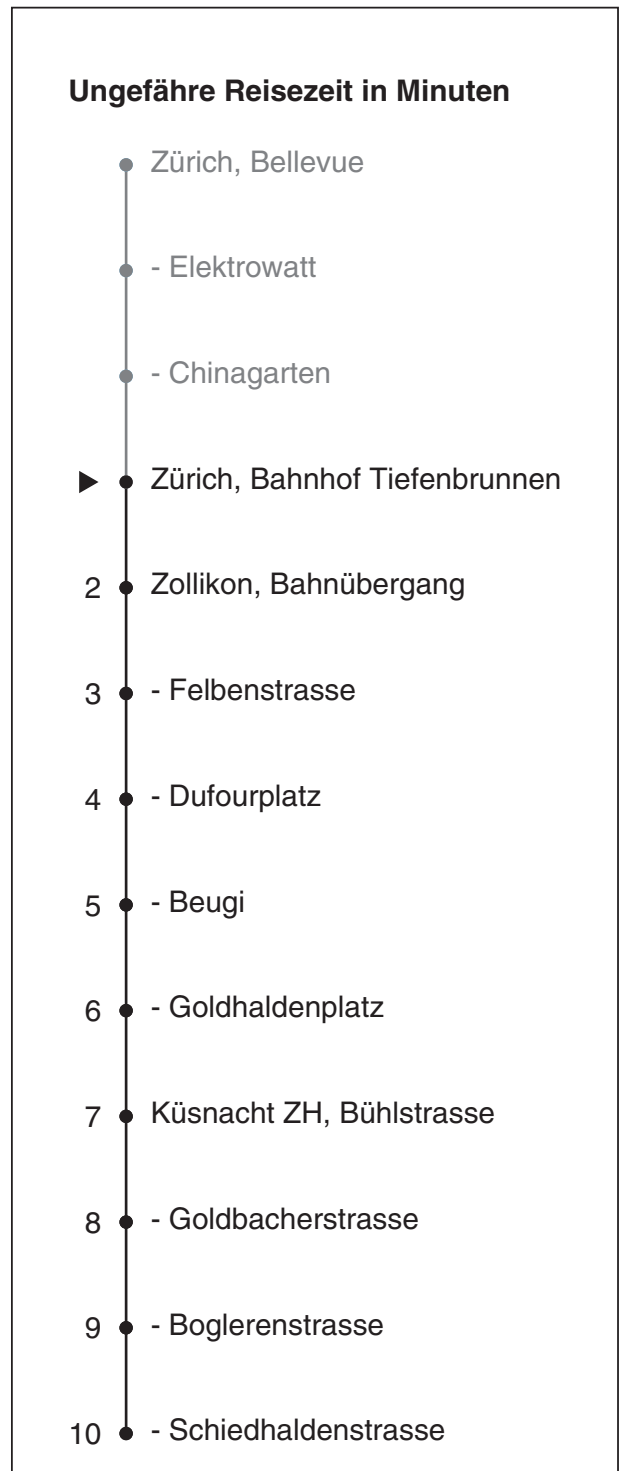

916

VBZ Züri Linie

Partner im ZVV
Auskünfte:
ZVV-Fahrplan-
App oder
ZVV-Contact
0848 988 988
www.zvv.ch

Bahnhof Tiefenbrunnen

Richtung Küsnacht ZH, Schiedhaldenstr.

Gültig: 12.04. - 30.10.2021

Als Sonntage gelten auch: 25. und 26. Dezember, 1. und 2. Januar, Karfreitag, Ostermontag, 1. Mai, Auffahrt, Pfingstmontag, 1. August

h	Montag-Freitag	Samstag	Sonn- und Feiertag
5			
6		40	
7	10 25 40 55	10 40	
8	10 40	10 40	
9	10 40	10 40	
10	10 40	10 40	
11	10 40	10 40	
12	10 40	10 40	
13	10 40	10 40	
14	10 40	10 40	
15	10 40	10 40	
16	11 26 41 56	10 40	
17	11 26 41 56	10 40	
18	11 26 41 56	10 40	
19	10 40	10 40	
20	10 40	10 40	
21	10 40	10 40	
22	10 40	10 40	
23	10 40	10 40	
0	10	10	