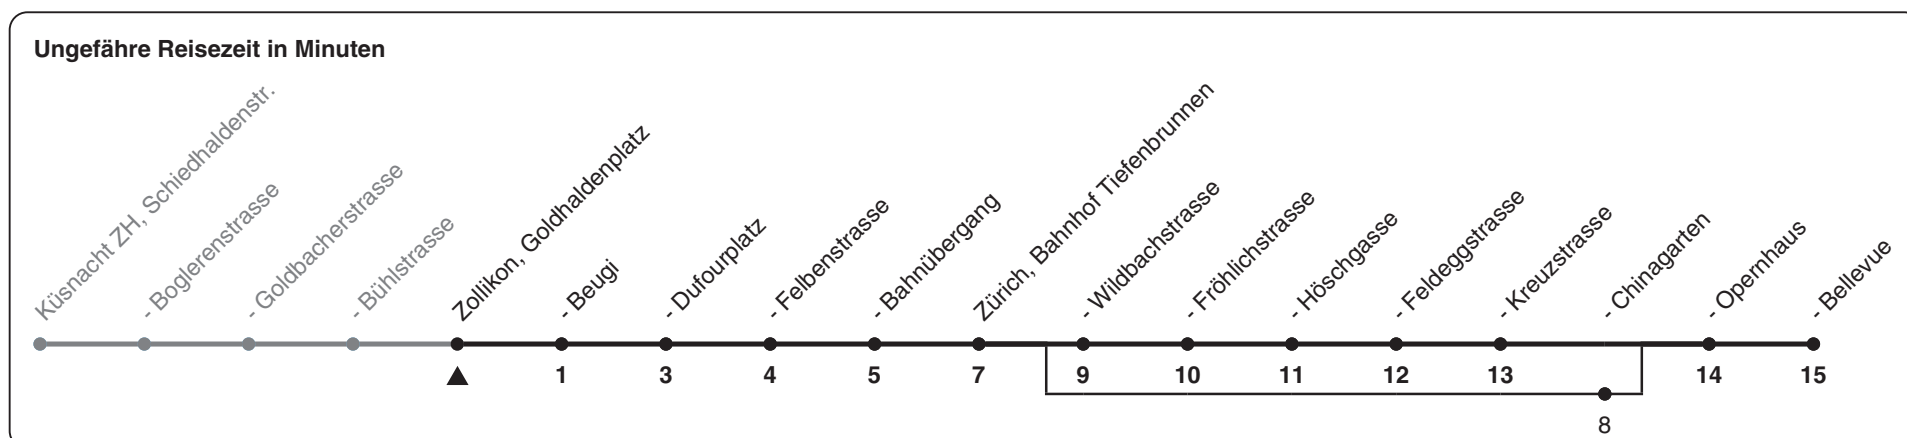

916

ZVV-Contact 0848 988 988 | zvv.ch

Zum Live-Fahrplan

Goldhaldenplatz

Richtung Zürich, Bellevue

h	Montag-Freitag	Samstag	Sonn- und Feiertag
5			
6	26 41 56	25a 55a	
7	11 26 41 56	25a 55a	
8	11 25 55	25a 55a	
9	25 55	25a 55a	
10	25 55	25a 55a	
11	25 55	25a 55a	
12	25 55	25a 55a	
13	25 55	25a 55a	
14	25 55	25a 55a	
15	25 55	25a 55a	
16	25 40 55	25a 55a	
17	10 25 40 55	25a 55a	
18	10 25 40 55	25a 55a	
19	10 25 56a	25a 55a	
20	26a 56a	25a 55a	
21	26a 56a	25a 55a	
22	26a 56a	25a 55a	
23	26a	25a	
0			

a) bedient Zürich, Chinagarten

Als Feiertage gelten: 25./26. Dez., 1./2. Jan., Karfreitag, Ostermontag, 1. Mai, Auffahrt, Pfingstmontag, 1. Aug.

Gültig: 12.04. - 11.12.2021

STEIG EIN. KOMM WEITER. ZVV