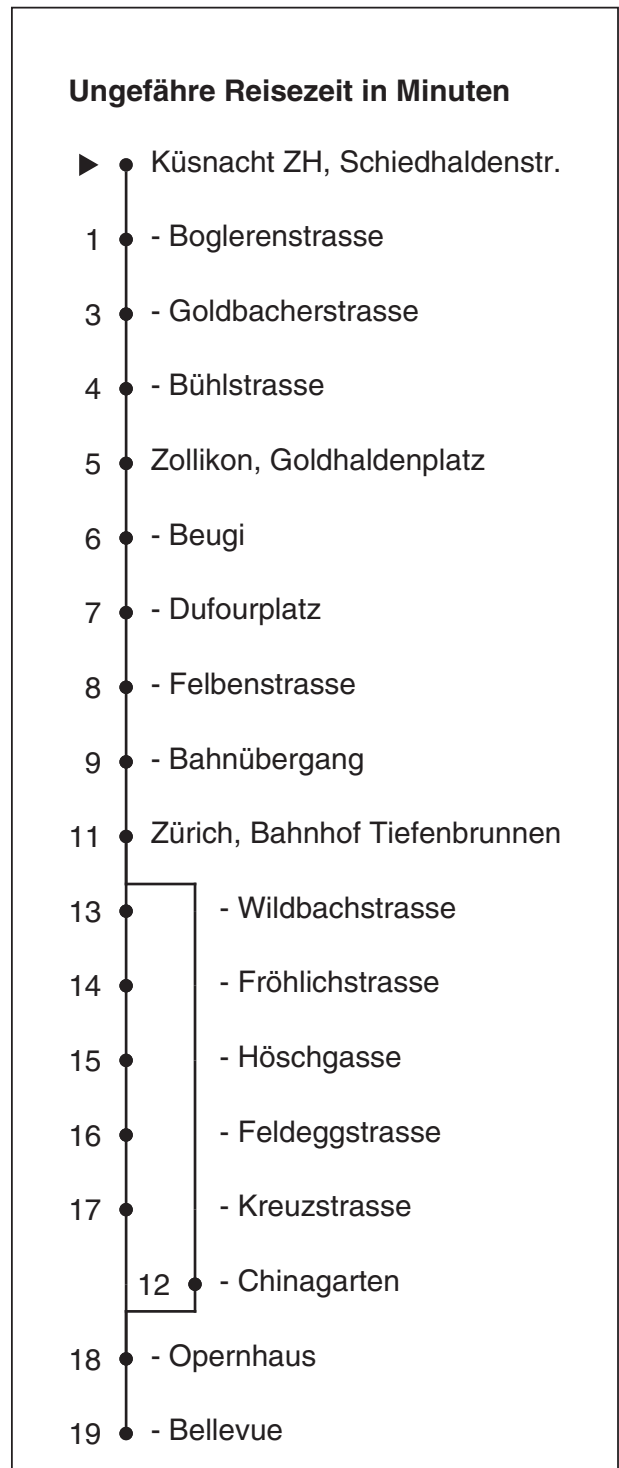

# 916

VBZ Züri Linie

Partner im ZVV  
**Auskünfte:**  
ZVV-Fahrplan-  
App oder  
ZVV-Contact  
0848 988 988  
www.zvv.ch

Schiedhaldenstrasse

## Richtung Zürich, Bellevue

Gültig: 12.04. - 30.10.2021

Als Sonntage gelten auch: 25. und 26. Dezember, 1. und 2. Januar, Karfreitag, Ostermontag, 1. Mai, Auffahrt, Pfingstmontag, 1. August

h	Montag-Freitag	Samstag	Sonn- und Feiertag
5			
6	22 37 52	21a 51a	
7	07 22 37 52	21a 51a	
8	07 21 51	21a 51a	
9	21 51	21a 51a	
10	21 51	21a 51a	
11	21 51	21a 51a	
12	21 51	21a 51a	
13	21 51	21a 51a	
14	21 51	21a 51a	
15	21 51	21a 51a	
16	21 36 51	21a 51a	
17	06 21 36 51	21a 51a	
18	06 21 36 51	21a 51a	
19	06 21 52a	22a 52a	
20	22a 52a	22a 52a	
21	22a 52a	22a 52a	
22	22a 52a	22a 52a	
23	22a	22a	
0			

a bedient Zürich, Chinagarten