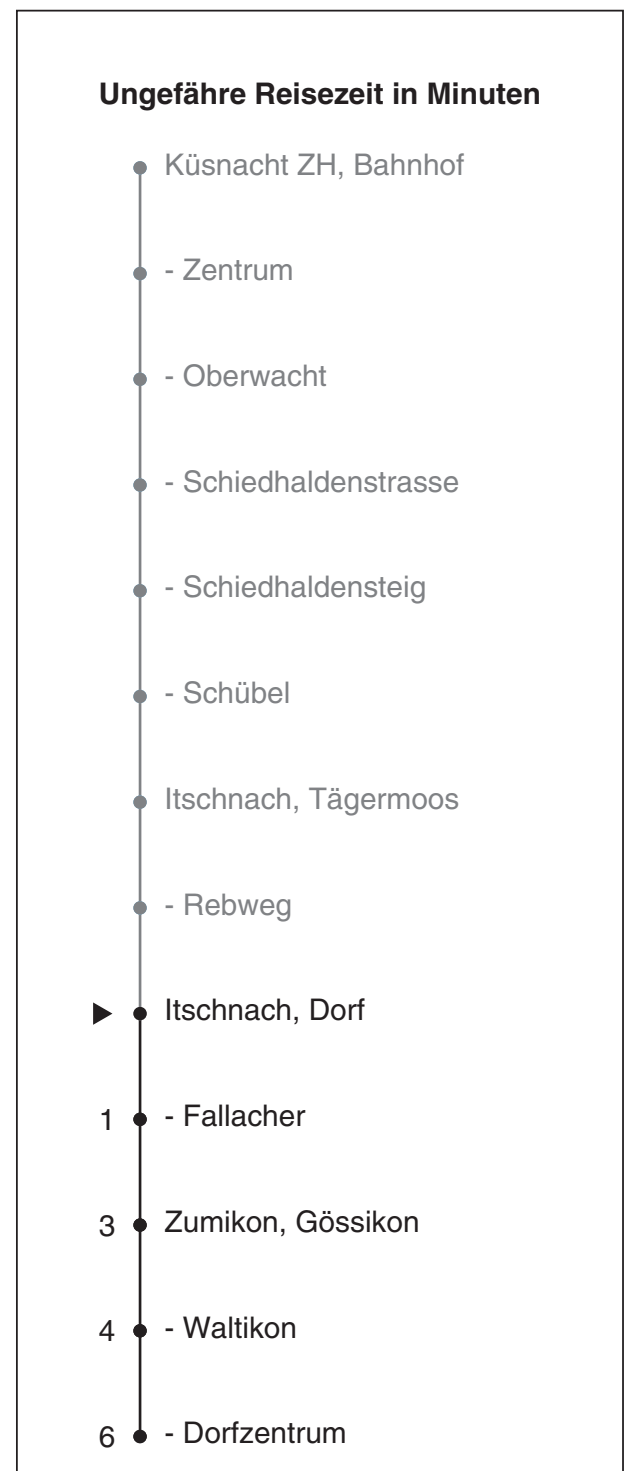

919

VBZ Züri Linie

Partner im ZVV
Auskünfte:
ZVV-Fahrplan-
App oder
ZVV-Contact
0848 988 988
www.zvv.ch

Dorf

Richtung Zumikon, Dorfzentrum

Gültig ab 13.12.2020

Als Sonntage gelten auch: 25. und 26. Dezember, 1. und 2. Januar, Karfreitag, Ostermontag, 1. Mai, Auffahrt, Pfingstmontag, 1. August

h	Montag-Freitag				Samstag		Sonn- und Feiertag	
5								
6	35a	42					41a	
7	05a	12	35a	42	42		11a	41a
8	11bc	12	43		12	42	11a	41a
9	13	43			13	43	11a	41a
10	13	43			13	43	11a	41a
11	13	43			13	43	11a	41a
12	13	43			13	43	11a	41a
13	13	43			13	43	11a	41a
14	13	43			13	43	11a	41a
15	13	43			13	43	11a	41a
16	13	25a	43	55a	13	43	11a	41a
17	13	25a	43	55a	13	43	11a	41a
18	13	25a	43	55a	13	28a 58a	11a	41a
19	13	43			27a	57a	11a	41a
20	12	42	57a		27a		11a	41a
21	27a	57a					11a	41a
22	27a						11a	41a
23							11a	41a
0							11a	44a