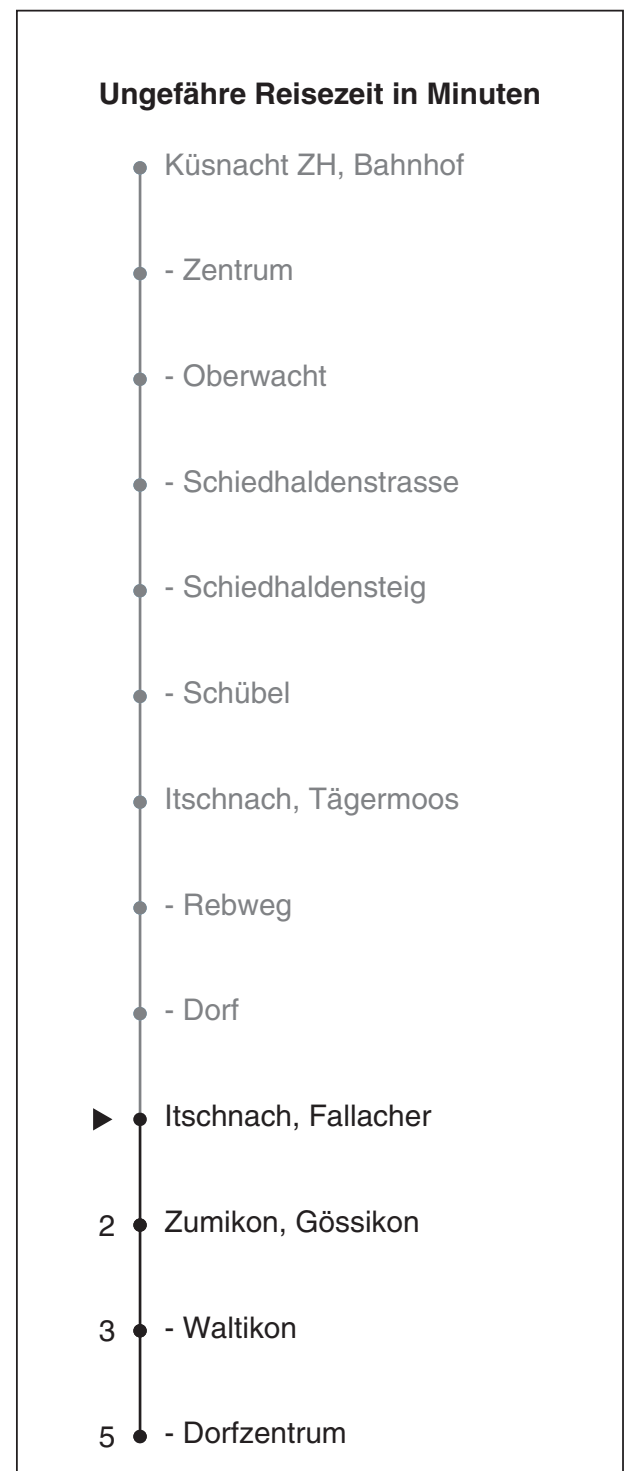

919

VBZ Zürich Linie

Partner im ZVV
Auskünfte:
ZVV-Fahrplan-
App oder
ZVV-Contact
0848 988 988
www.zvv.ch

Fallacher

Richtung Zumikon, Dorfzentrum

Gültig ab 13.12.2020

Als Sonntage gelten auch: 25. und 26. Dezember, 1. und 2. Januar, Karfreitag, Ostermontag, 1. Mai, Auffahrt, Pfingstmontag, 1. August

h	Montag-Freitag	Samstag	Sonn- und Feiertag
5			
6	43		
7	13 43	43	
8	12ab 13 44	13 43	
9	14 44	14 44	
10	14 44	14 44	
11	14 44	14 44	
12	14 44	14 44	
13	14 44	14 44	
14	14 44	14 44	
15	14 44	14 44	
16	14 44	14 44	
17	14 44	14 44	
18	14 44	14	
19	14 44		
20	13 43		
21			
22			
23			
0			