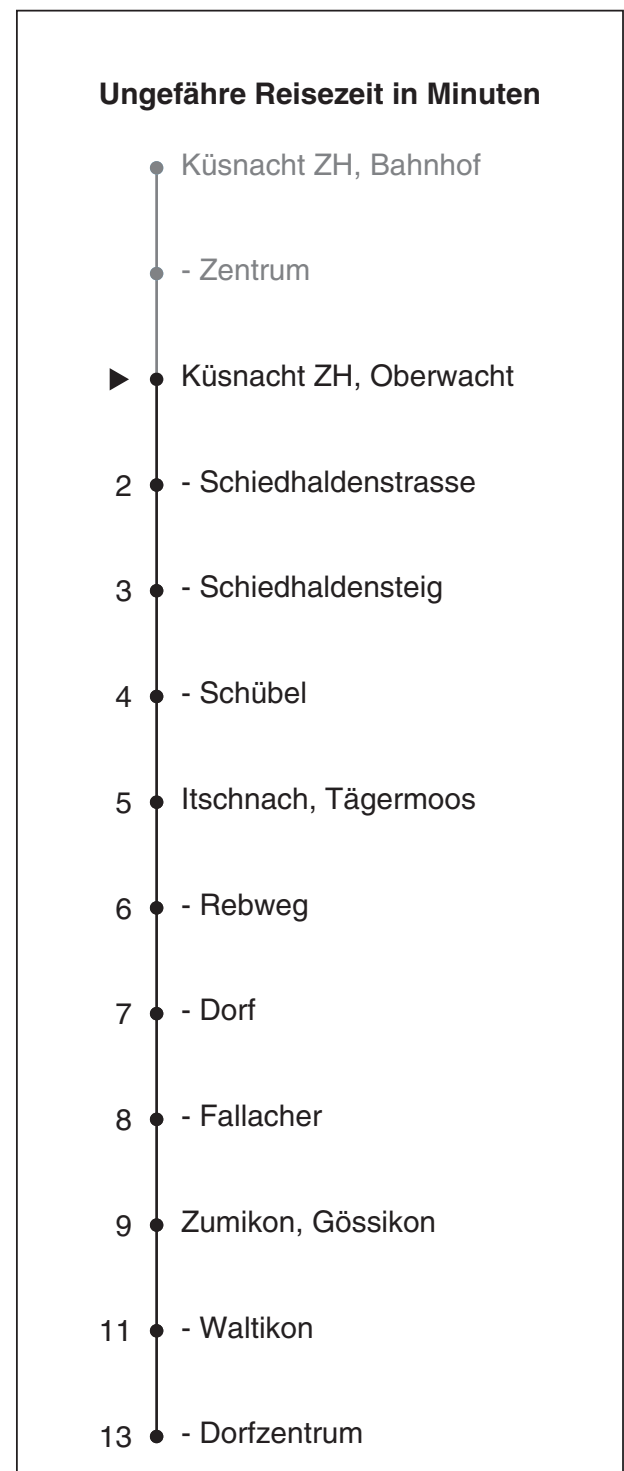

919

Partner im ZVV
Auskünfte:
ZVV-Fahrplan-
App oder
ZVV-Contact
0848 988 988
www.zvv.ch

Oberwacht

Richtung Zumikon, Dorfzentrum

Gültig ab 13.12.2020

Als Sonntage gelten auch: 25. und 26. Dezember, 1. und 2. Januar, Karfreitag, Ostermontag, 1. Mai, Auffahrt, Pfingstmontag, 1. August

h	Montag-Freitag	Samstag	Sonn- und Feiertag
5			
6	28a 36 58a		35a
7	06 28a 36	36	05a 35a
8	05bc 06 36	06 36	05a 35a
9	06 36	06 36	05a 35a
10	06 36	06 36	05a 35a
11	06 36	06 36	05a 35a
12	06 36	06 36	05a 35a
13	06 36	06 36	05a 35a
14	06 36	06 36	05a 35a
15	06 36	06 36	05a 35a
16	06 19a 36 49a	06 36	05a 35a
17	06 19a 36 49a	06 36	05a 35a
18	06 19a 36 49a	06 21a 51a	05a 35a
19	06 36	21a 51a	05a 35a
20	06 36 51a	21a	05a 35a
21	21a 51a		05a 35a
22	21a		05a 35a
23			05a 35a
0			05a 38a