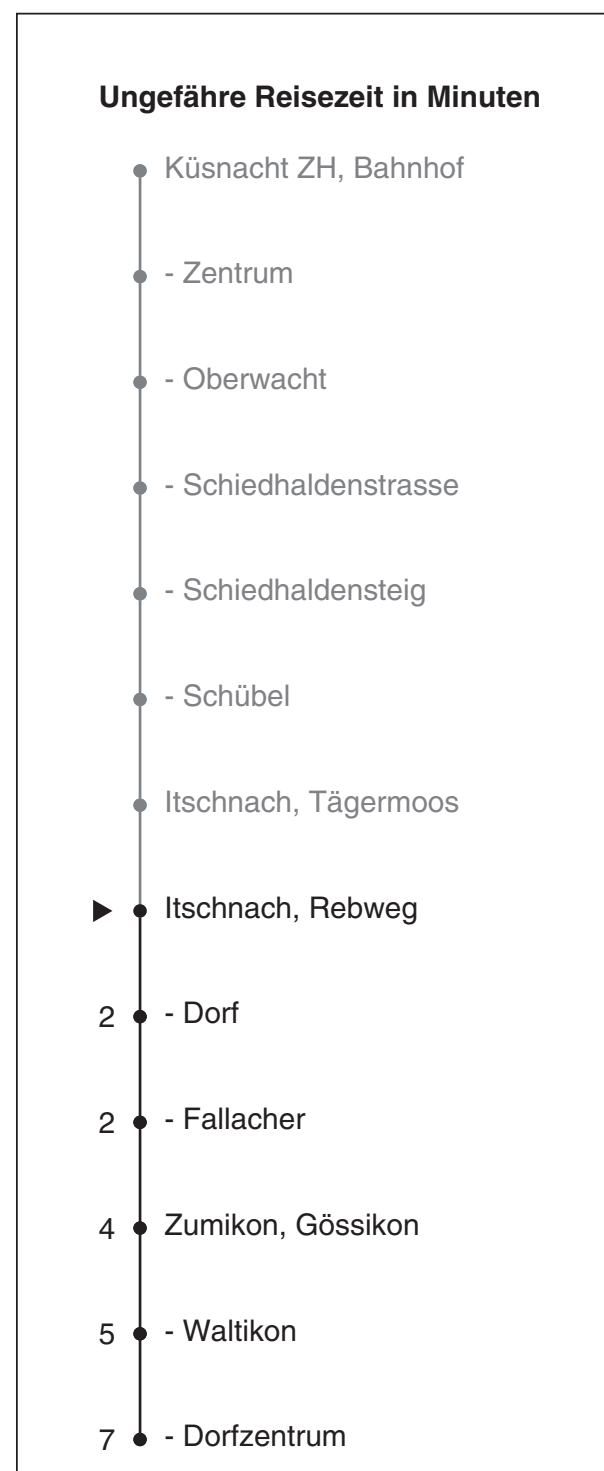

919

Partner im ZVV
Auskünfte:
ZVV-Fahrplan-
App oder
ZVV-Contact
0848 988 988
www.zvv.ch

Rebweg

Richtung

Zumikon, Dorfzentrum

Gültig ab 13.12.2020

Als Sonntage gelten auch: 25. und 26. Dezember, 1. und 2. Januar, Karfreitag, Ostermontag, 1. Mai, Auffahrt, Pfingstmontag, 1. August

h	Montag-Freitag	Samstag	Sonn- und Feiertag
5			
6	34a 41		40a
7	04a 11 34a 41	41	10a 40a
8	10bc 11 42	11 41	10a 40a
9	12 42	12 42	10a 40a
10	12 42	12 42	10a 40a
11	12 42	12 42	10a 40a
12	12 42	12 42	10a 40a
13	12 42	12 42	10a 40a
14	12 42	12 42	10a 40a
15	12 42	12 42	10a 40a
16	12 24a 42 54a	12 42	10a 40a
17	12 24a 42 54a	12 42	10a 40a
18	12 24a 42 54a	12 27a 57a	10a 40a
19	12 42	26a 56a	10a 40a
20	11 41 56a	26a	10a 40a
21	26a 56a		10a 40a
22	26a		10a 40a
23			10a 40a
0			10a 43a

a bis Itschnach, Fallacher
b bis Zumikon, Waltikon

c Verkehrt nicht während den Schulferien ICS