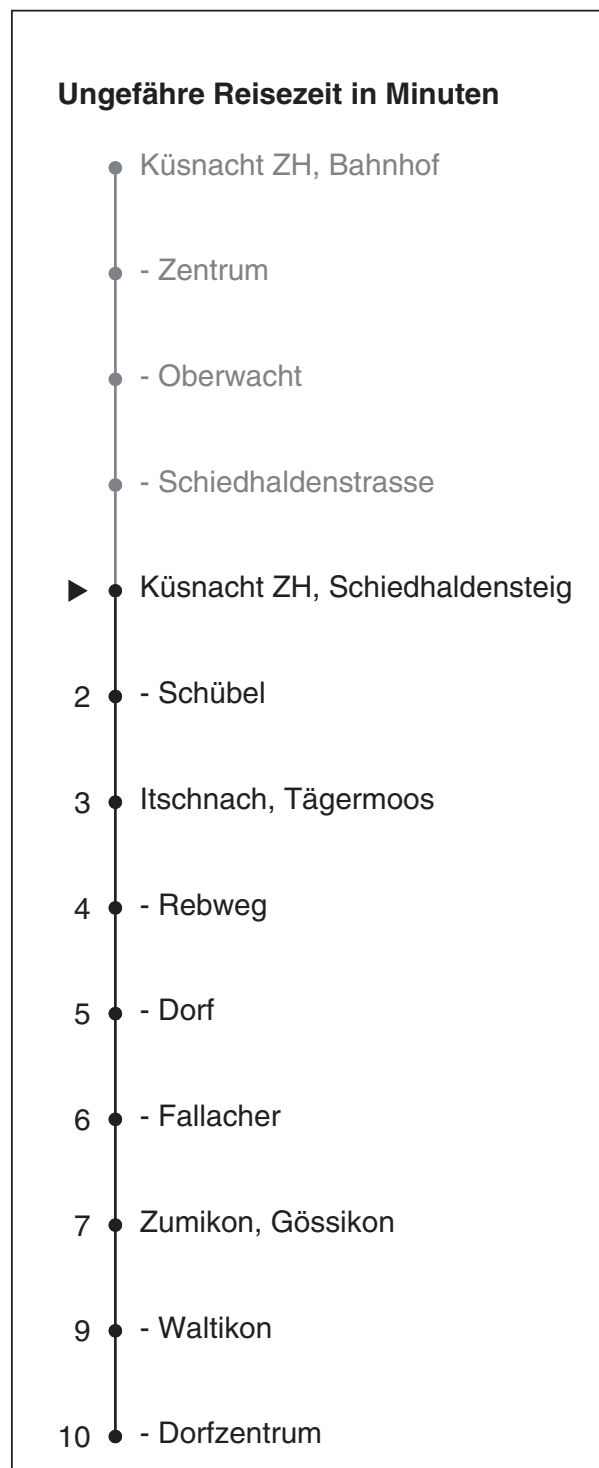

919

Partner im ZVV
Auskünfte:
ZVV-Fahrplan-
App oder
ZVV-Contact
0848 988 988
www.zvv.ch

Schiedhaldensteig

Richtung Zumikon, Dorfzentrum

Gültig ab 13.12.2020

Als Sonntage gelten auch: 25. und 26. Dezember, 1. und 2. Januar, Karfreitag, Ostermontag, 1. Mai, Auffahrt, Pfingstmontag, 1. August

h	Montag-Freitag	Samstag	Sonn- und Feiertag
5			
6	31a 38		37a
7	01a 08 31a 38	38	07a 37a
8	07bc 08 38	08 38	07a 37a
9	08 38	08 38	07a 37a
10	08 38	08 38	07a 37a
11	08 38	08 38	07a 37a
12	08 38	08 38	07a 37a
13	08 38	08 38	07a 37a
14	08 38	08 38	07a 37a
15	08 38	08 38	07a 37a
16	08 21a 38 51a	08 38	07a 37a
17	08 21a 38 51a	08 38	07a 37a
18	08 21a 38 51a	08 23a 53a	07a 37a
19	08 38	23a 53a	07a 37a
20	08 38 53a	23a	07a 37a
21	23a 53a		07a 37a
22	23a		07a 37a
23			07a 37a
0			07a 40a