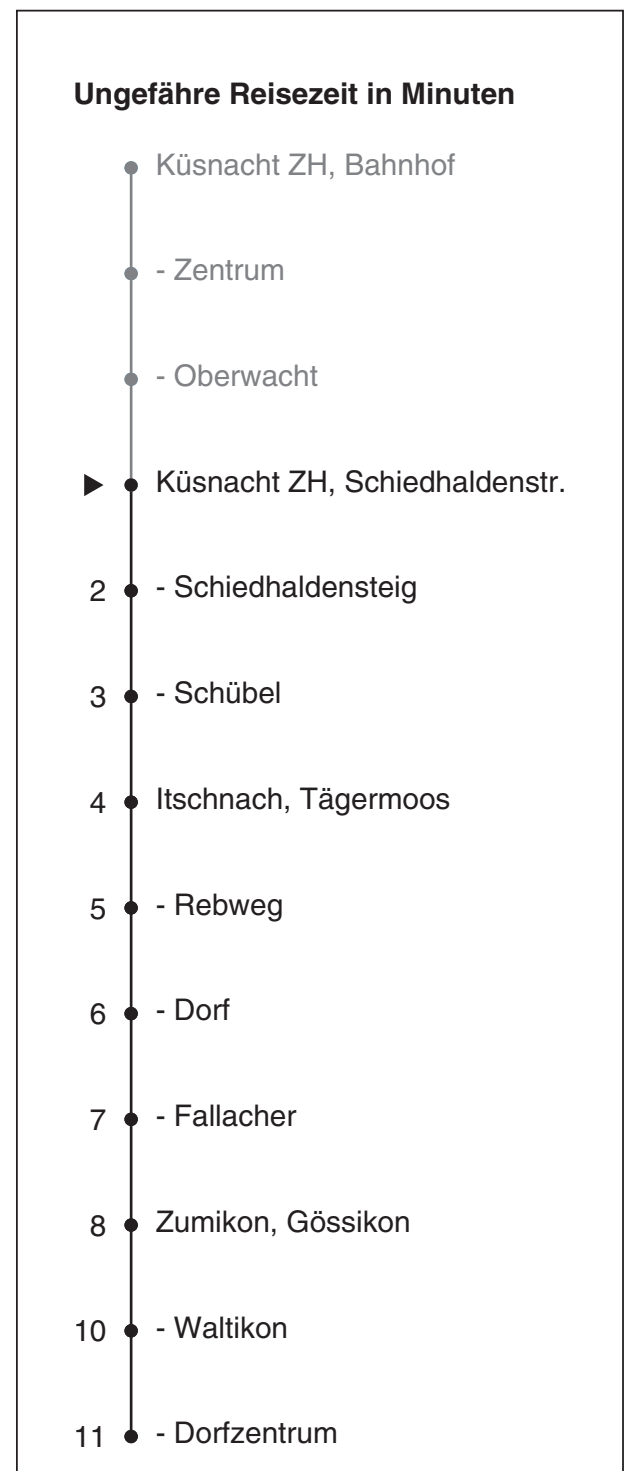

919

VBZ Zürich Linie

Partner im ZVV
Auskünfte:
ZVV-Fahrplan-
App oder
ZVV-Contact
0848 988 988
www.zvv.ch

Schiedhaldenstrasse

Richtung Zumikon, Dorfzentrum

Gültig ab 13.12.2020

Als Sonntage gelten auch: 25. und 26. Dezember, 1. und 2. Januar, Karfreitag, Ostermontag, 1. Mai, Auffahrt, Pfingstmontag, 1. August