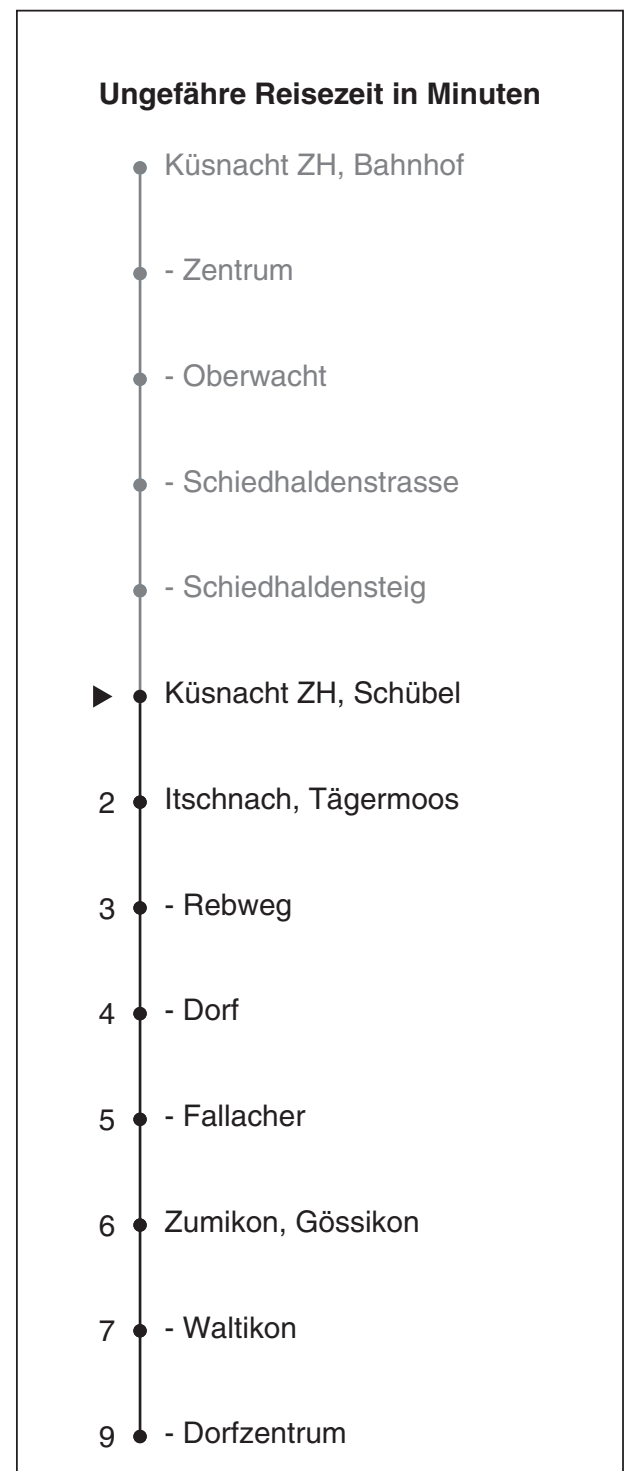

919

VBZ Zürich Linie

Partner im ZVV
Auskünfte:
ZVV-Fahrplan-
App oder
ZVV-Contact
0848 988 988
www.zvv.ch

Schübel

Richtung Zumikon, Dorfzentrum

Gültig ab 13.12.2020

Als Sonntage gelten auch: 25. und 26. Dezember, 1. und 2. Januar, Karfreitag, Ostermontag, 1. Mai, Auffahrt, Pfingstmontag, 1. August

h	Montag-Freitag	Samstag	Sonn- und Feiertag
5			
6	32a 39		38a
7	02a 09 32a 39	39	08a 38a
8	08bc 09 39	09 39	08a 38a
9	09 39	09 39	08a 38a
10	09 39	09 39	08a 38a
11	09 39	09 39	08a 38a
12	09 39	09 39	08a 38a
13	09 39	09 39	08a 38a
14	09 39	09 39	08a 38a
15	09 39	09 39	08a 38a
16	09 22a 39 52a	09 39	08a 38a
17	09 22a 39 52a	09 39	08a 38a
18	09 22a 39 52a	09 24a 54a	08a 38a
19	09 39	24a 54a	08a 38a
20	09 39 54a	24a	08a 38a
21	24a 54a		08a 38a
22	24a		08a 38a
23			08a 38a
0			08a 41a