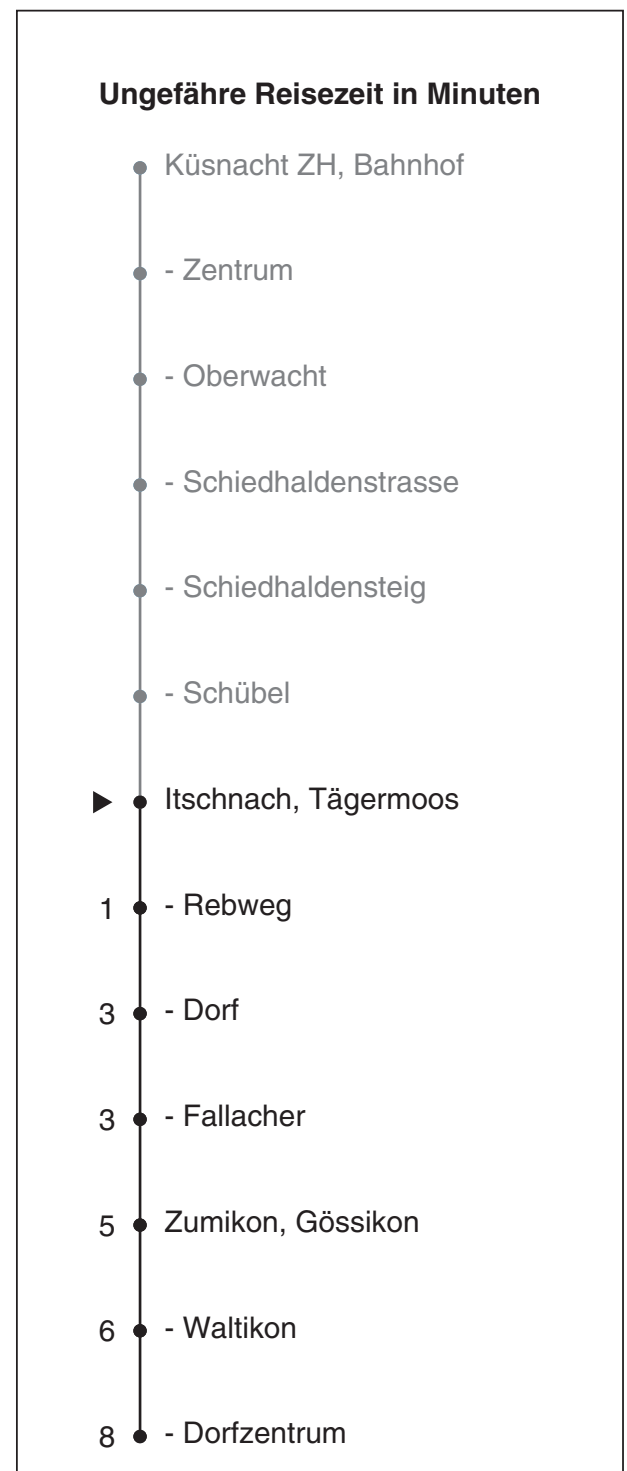

# 919

Partner im ZVV  
**Auskünfte:**  
**ZVV-Fahrplan-**  
**App oder**  
**ZVV-Contact**  
**0848 988 988**  
**www.zvv.ch**

Tägermoos

## Richtung Zumikon, Dorfzentrum

Gültig ab 13.12.2020

Als Sonntage gelten auch: 25. und 26. Dezember, 1. und 2. Januar, Karfreitag, Ostermontag, 1. Mai, Auffahrt, Pfingstmontag, 1. August

| h  | Montag-Freitag | Samstag    | Sonn- und Feiertag |
|----|----------------|------------|--------------------|
| 5  |                |            |                    |
| 6  | 33a 40         |            | 39a                |
| 7  | 03a 10 33a 40  | 40         | 09a 39a            |
| 8  | 09bc 10 41     | 10 40      | 09a 39a            |
| 9  | 11 41          | 11 41      | 09a 39a            |
| 10 | 11 41          | 11 41      | 09a 39a            |
| 11 | 11 41          | 11 41      | 09a 39a            |
| 12 | 11 41          | 11 41      | 09a 39a            |
| 13 | 11 41          | 11 41      | 09a 39a            |
| 14 | 11 41          | 11 41      | 09a 39a            |
| 15 | 11 41          | 11 41      | 09a 39a            |
| 16 | 11 23a 41 53a  | 11 41      | 09a 39a            |
| 17 | 11 23a 41 53a  | 11 41      | 09a 39a            |
| 18 | 11 23a 41 53a  | 11 26a 56a | 09a 39a            |
| 19 | 11 41          | 25a 55a    | 09a 39a            |
| 20 | 10 40 55a      | 25a        | 09a 39a            |
| 21 | 25a 55a        |            | 09a 39a            |
| 22 | 25a            |            | 09a 39a            |
| 23 |                |            | 09a 39a            |
| 0  |                |            | 09a 42a            |