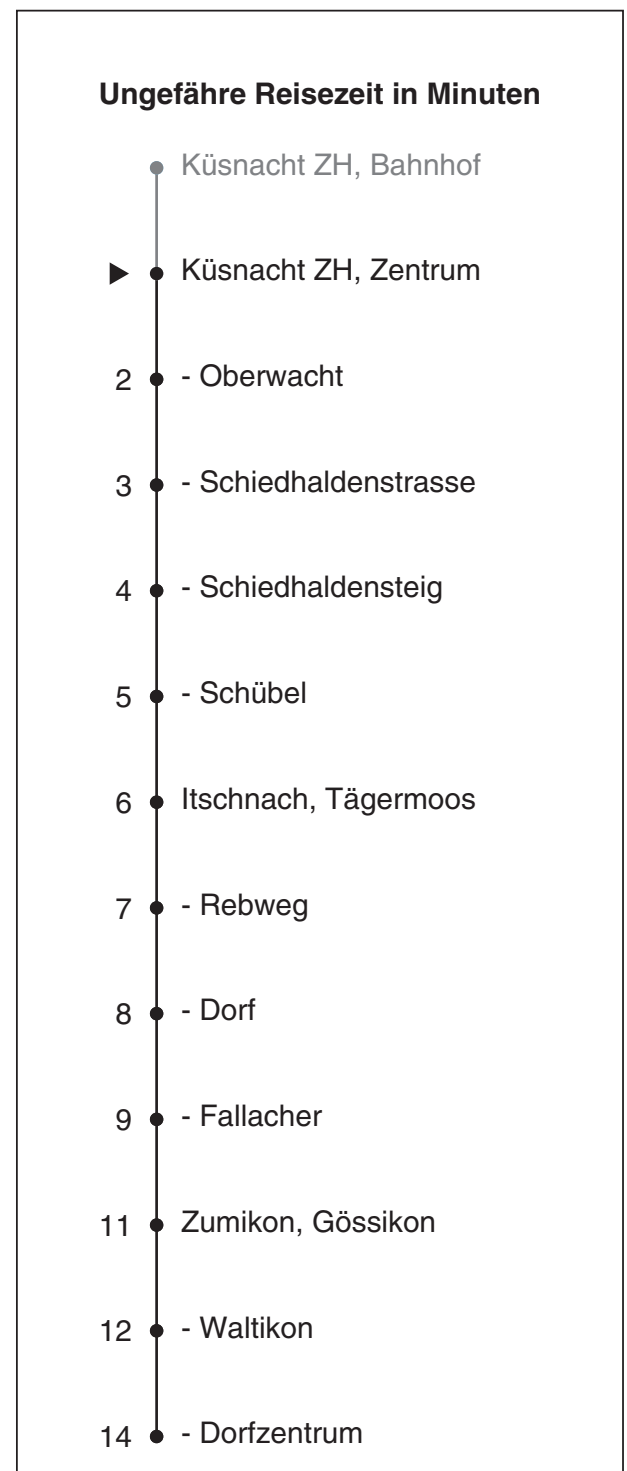

919

Partner im ZVV
Auskünfte:
ZVV-Fahrplan-
App oder
ZVV-Contact
0848 988 988
www.zvv.ch

Zentrum

Richtung Zumikon, Dorfzentrum

Gültig ab 13.12.2020

Als Sonntage gelten auch: 25. und 26. Dezember, 1. und 2. Januar, Karfreitag, Ostermontag, 1. Mai, Auffahrt, Pfingstmontag, 1. August

h	Montag-Freitag			Samstag		Sonn- und Feiertag			
5									
6	27a	35	57a			34a			
7	05	27a	35	35		04a	34a		
8	04bc	05	35	05	35	04a	34a		
9	05	35		05	35	04a	34a		
10	05	35		05	35	04a	34a		
11	05	35		05	35	04a	34a		
12	05	35		05	35	04a	34a		
13	05	35		05	35	04a	34a		
14	05	35		05	35	04a	34a		
15	05	35		05	35	04a	34a		
16	05	17a	35	47a	05	35	04a	34a	
17	05	17a	35	47a	05	35	04a	34a	
18	05	17a	35	47a	05	20a	50a	04a	34a
19	05	35			20a	50a		04a	34a
20	05	35	50a		20a			04a	34a
21	20a	50a						04a	34a
22	20a							04a	34a
23								04a	34a
0								04a	37a

a bis Itschnach, Fallacher
 b bis Zumikon, Waltikon

c Verkehrt nicht während den Schulferien ICS