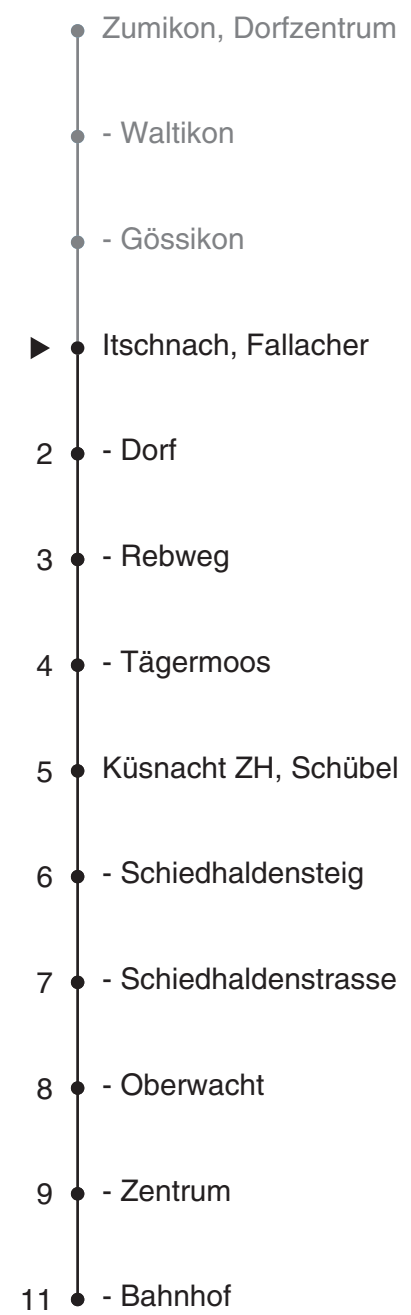

# 919

VBZ Linie

Partner im ZVV  
**Auskünfte:**  
ZVV-Fahrplan-  
App oder  
ZVV-Contact  
0848 988 988  
www.zvv.ch

Fallacher

## Richtung

## Küsnacht ZH, Bahnhof

Gültig ab 13.12.2020

Ungefähre Reisezeit in Minuten

Als Sonntage gelten auch: 25. und 26. Dezember, 1. und 2. Januar, Karfreitag, Ostermontag, 1. Mai, Auffahrt, Pfingstmontag, 1. August

h	Montag-Freitag	Samstag	Sonn- und Feiertag
5	57		
6	15 28 45 58	57	44
7	15 28 45 58	27 57	14 44
8	28 57	27 57	14 44
9	27 57	27 57	14 44
10	27 57	27 57	14 44
11	27 57	27 57	14 44
12	27 57	27 57	14 44
13	27 57	27 57	14 44
14	27 57	27 57	14 44
15	27 57	27 57	14 44
16	28 35 58	27 57	14 44
17	05 28 35 58	27 57	14 44
18	05 28 35 58	31	14 44
19	27 57	01 31	14 44
20	27	01	14 44
21	01 31		14 44
22	01		14 44
23			14 44
0			14