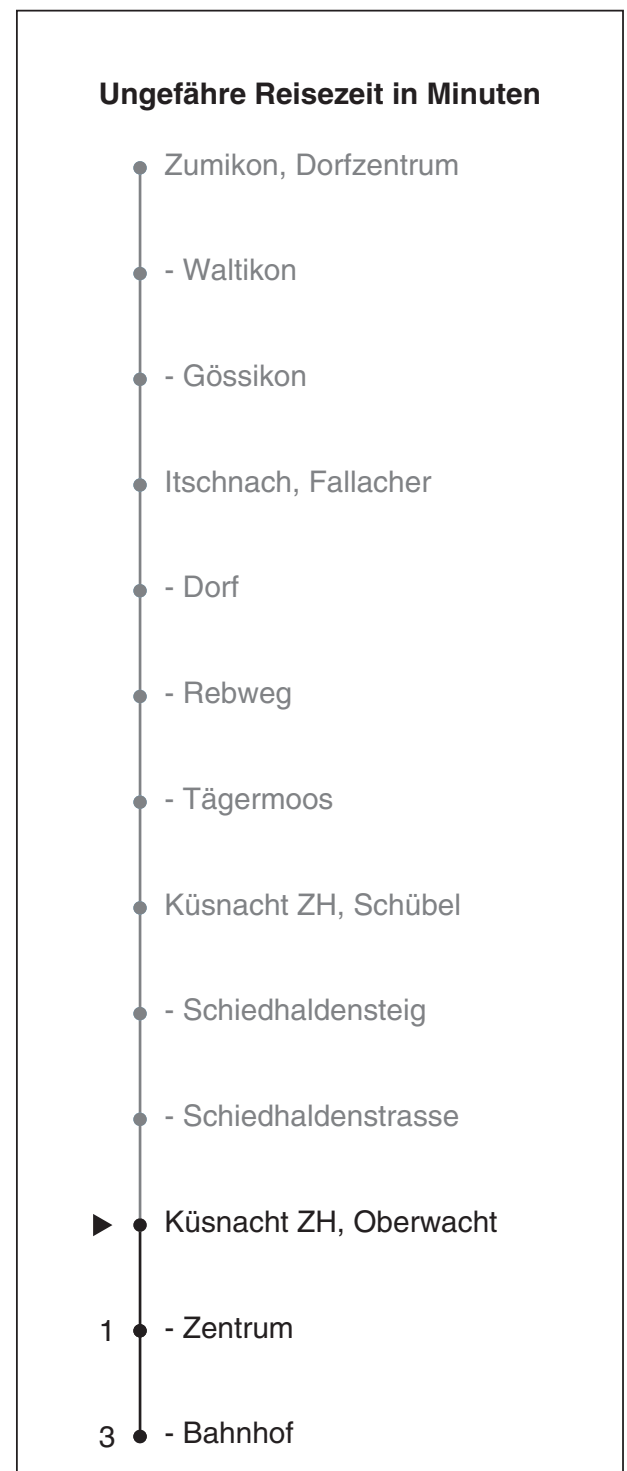

# 919

VBZ Zürich Linie

Partner im ZVV  
**Auskünfte:**  
ZVV-Fahrplan-  
App oder  
ZVV-Contact  
0848 988 988  
www.zvv.ch

Oberwacht

## Richtung

## Küsnacht ZH, Bahnhof

Gültig ab 13.12.2020

Als Sonntage gelten auch: 25. und 26. Dezember, 1. und 2. Januar, Karfreitag, Ostermontag, 1. Mai, Auffahrt, Pfingstmontag, 1. August

h	Montag-Freitag	Samstag	Sonn- und Feiertag
5			
6	05 23 36 53		51
7	06 23 36 53	05 35	21 51
8	06 36	05 35	21 51
9	05 35	05 35	21 51
10	05 35	05 35	21 51
11	05 35	05 35	21 51
12	05 35	05 35	21 51
13	05 35	05 35	21 51
14	05 35	05 35	21 51
15	05 35	05 35	21 51
16	05 35 43	05 35	21 51
17	05 13 35 43	05 35	21 51
18	05 13 35 43	05 38	21 51
19	05 35	08 38	21 51
20	05 35	08	21 51
21	08 38		21 51
22	08		21 51
23			21 51
0			21