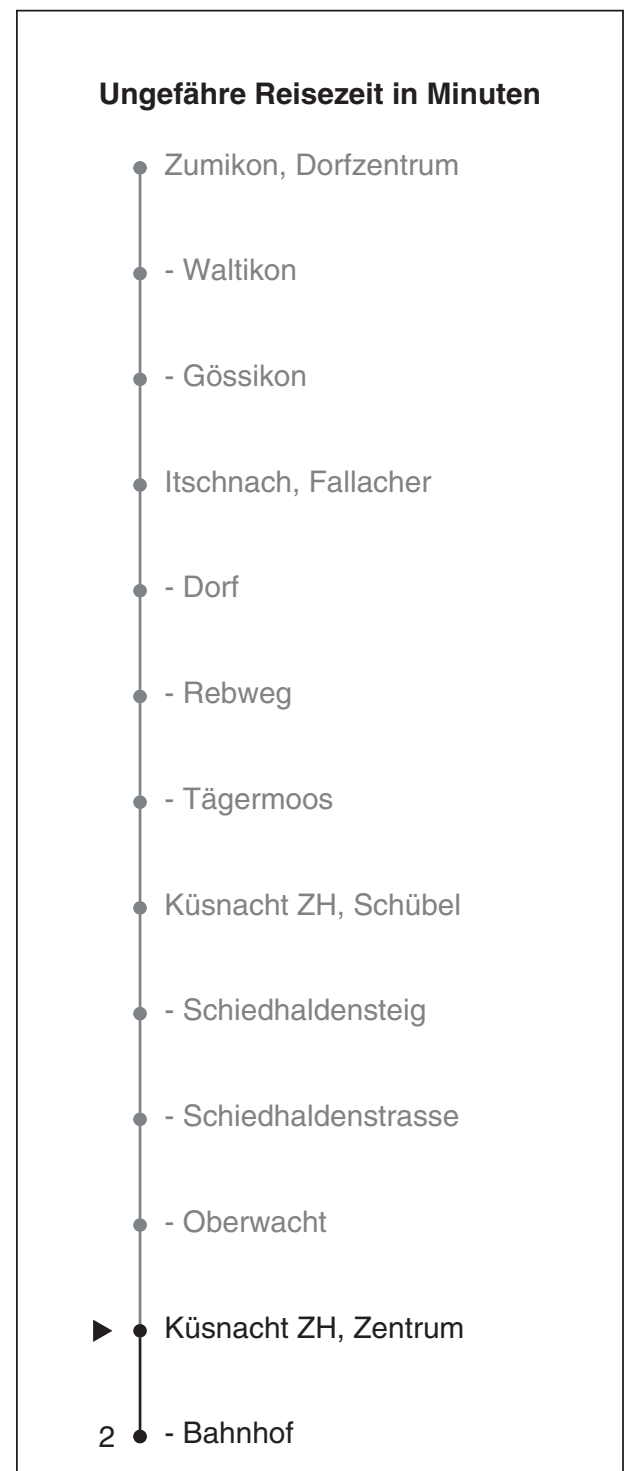

# 919

VBZ Züri Linie

Partner im ZVV  
**Auskünfte:**  
ZVV-Fahrplan-  
App oder  
ZVV-Contact  
0848 988 988  
www.zvv.ch

Zentrum

## Richtung Küsnacht ZH, Bahnhof

Gültig ab 13.12.2020

Als Sonntage gelten auch: 25. und 26. Dezember, 1. und 2. Januar, Karfreitag, Ostermontag, 1. Mai, Auffahrt, Pfingstmontag, 1. August

h	Montag-Freitag	Samstag	Sonn- und Feiertag
5			
6	05 24 36 54		52
7	06 24 36 54	05 36	22 52
8	06 36	06 36	22 52
9	06 36	06 36	22 52
10	06 36	06 36	22 52
11	06 36	06 36	22 52
12	06 36	06 36	22 52
13	06 36	06 36	22 52
14	06 36	06 36	22 52
15	06 36	06 36	22 52
16	06 36 43	06 36	22 52
17	06 13 36 43	06 36	22 52
18	06 13 36 43	06 39	22 52
19	06 36	09 39	22 52
20	06 35	09	22 52
21	09 39		22 52
22	09		22 52
23			22 52
0			22