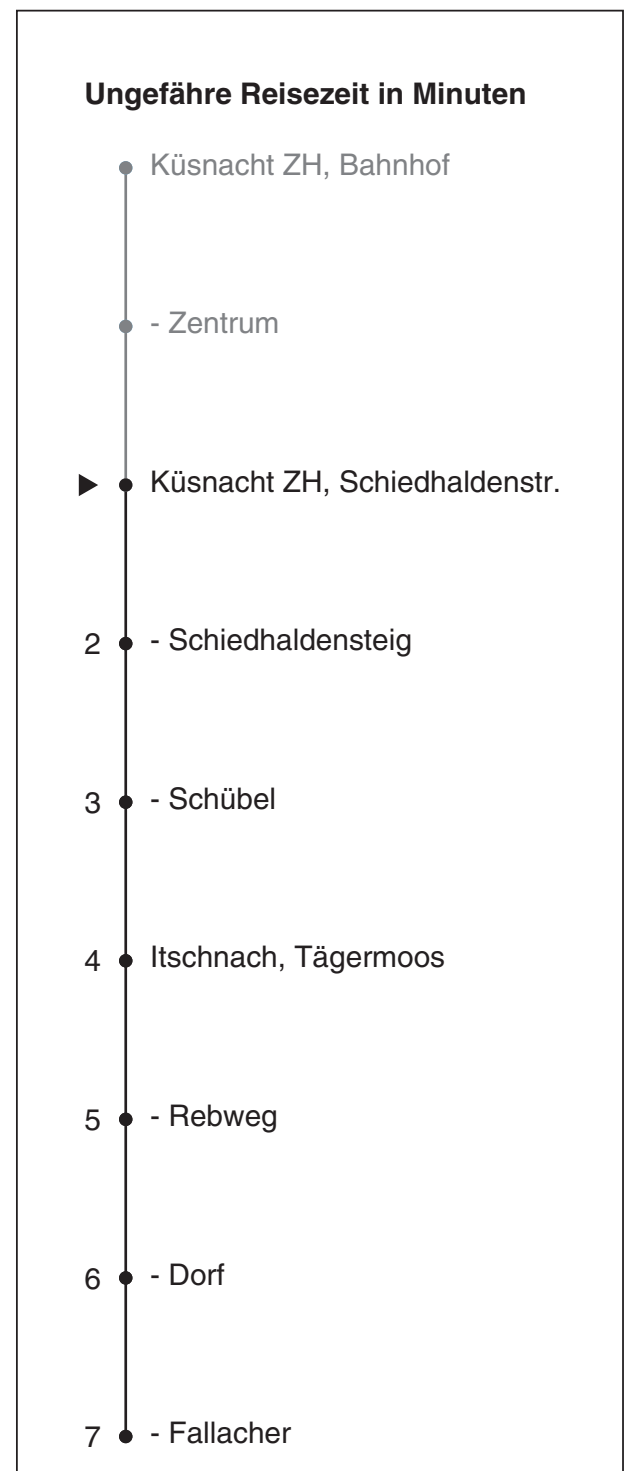

919

VBZ Züri Linie

Partner im ZVV
Auskünfte:
ZVV-Fahrplan-
App oder
ZVV-Contact
0848 988 988
www.zvv.ch

Schiedhaldenstrasse

Richtung Itschnach, Fallacher

Gültig: 12.04. - 30.10.2021

Als Sonntage gelten auch: 25. und 26. Dezember, 1. und 2. Januar, Karfreitag, Ostermontag, 1. Mai, Auffahrt, Pfingstmontag, 1. August