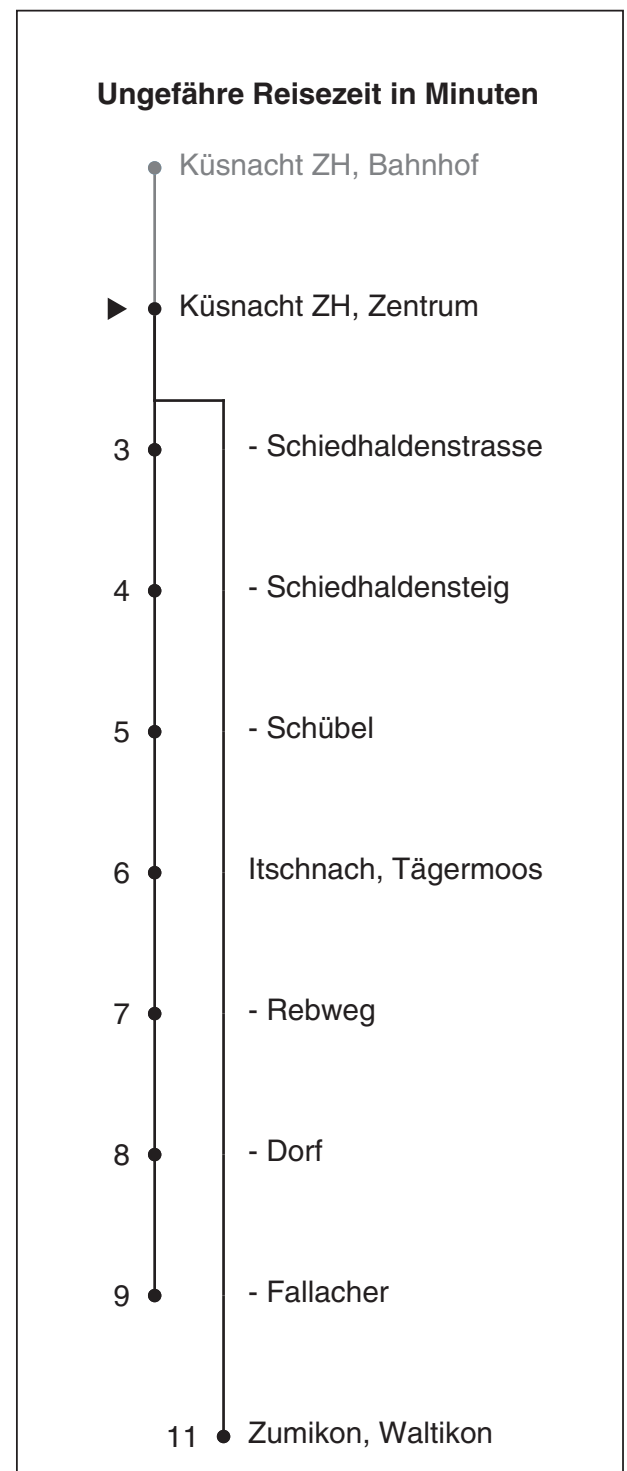

919

VBZ Zürich Linie

Partner im ZVV
Auskünfte:
ZVV-Fahrplan-
App oder
ZVV-Contact
0848 988 988
www.zvv.ch

Zentrum

Richtung Itschnach, Fallacher

Gültig: 12.04. - 30.10.2021

Als Sonntage gelten auch: 25. und 26. Dezember, 1. und 2. Januar, Karfreitag, Ostermontag, 1. Mai, Auffahrt, Pfingstmontag, 1. August

h	Montag-Freitag	Samstag	Sonn- und Feiertag
5			
6	51		
7	21 51	21 51	04
8	06ab 21 51	21 51	04
9	21 51	21 51	04
10	21 51	21 51	04
11	21 51	21 51	04
12	21 51	21 51	04
13	21 51	21 51	04
14	21 51	21 51	04
15	21 51	21 51	04
16	21 51	21 51	04
17	21 51	21 51	04
18	21 51	21 51	04
19	21 51	21 51	04
20	21 51	21	04
21	21 51		04
22	21		04
23			04
0			04