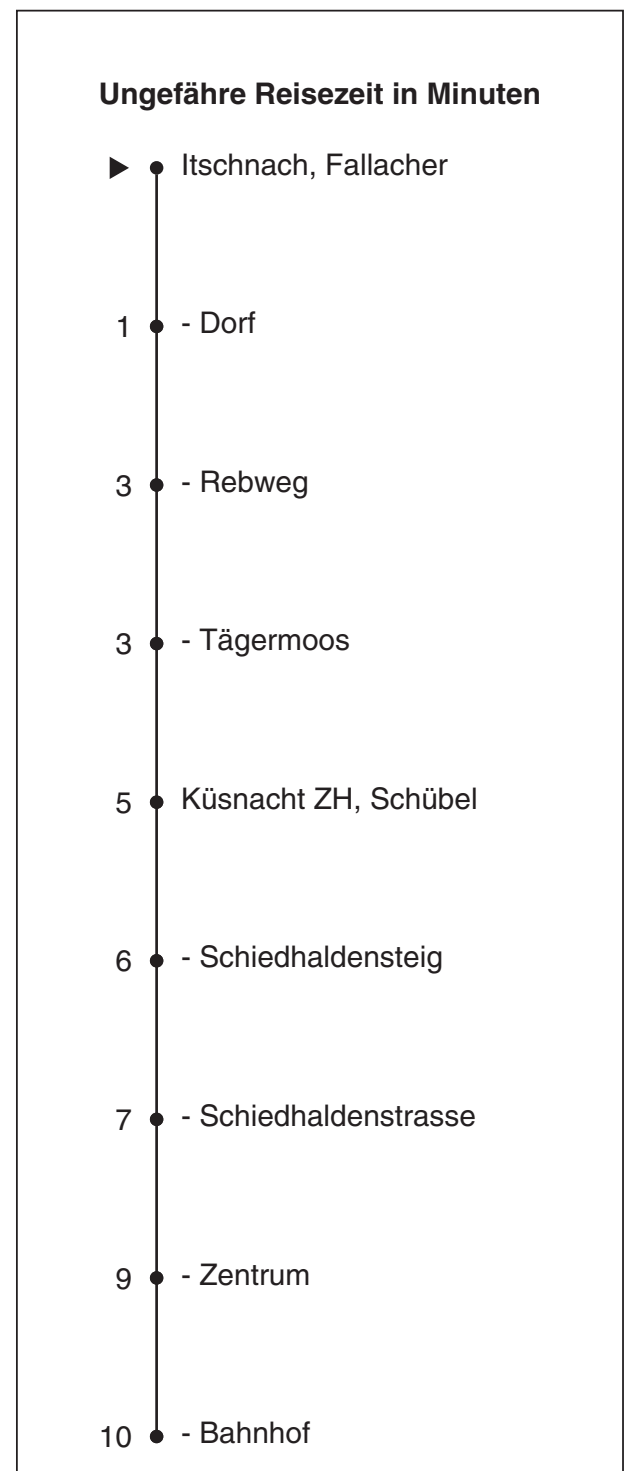

919

VBZ Zürich Linie

Partner im ZVV
Auskünfte:
ZVV-Fahrplan-
App oder
ZVV-Contact
0848 988 988
www.zvv.ch

Fallacher

Richtung

Küsnacht ZH, Bahnhof

Gültig: 12.04. - 30.10.2021

Als Sonntage gelten auch: 25. und 26. Dezember, 1. und 2. Januar, Karfreitag, Ostermontag, 1. Mai, Auffahrt, Pfingstmontag, 1. August

h	Montag-Freitag	Samstag	Sonn- und Feiertag
5			
6	06 36		
7	06 36	06 36	16
8	06 36	06 36	16
9	06 36	06 36	16
10	06 36	06 36	16
11	06 36	06 36	16
12	06 36	06 36	16
13	06 36	06 36	16
14	06 36	06 36	16
15	06 36	06 36	16
16	06 36	06 36	16
17	06 36	06 36	16
18	06 36	06 36	16
19	06 36	06 36	16
20	06 36	06	16
21	06 36		16
22	06		16
23			16
0			16