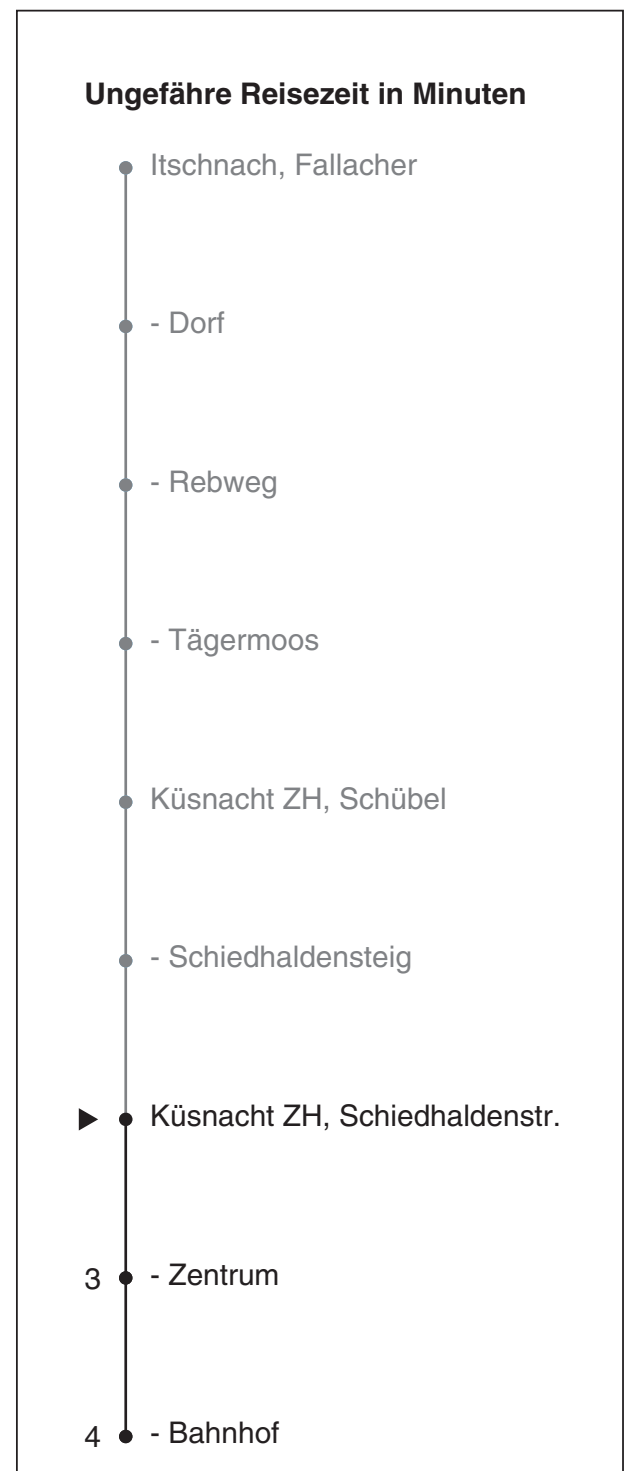

# 919

VBZ Zürich Linie

Partner im ZVV  
**Auskünfte:**  
ZVV-Fahrplan-  
App oder  
ZVV-Contact  
0848 988 988  
www.zvv.ch

Schiedhaldenstrasse

## Richtung

## Küsnacht ZH, Bahnhof

Gültig: 12.04. - 30.10.2021

Als Sonntage gelten auch: 25. und 26. Dezember, 1. und 2. Januar, Karfreitag, Ostermontag, 1. Mai, Auffahrt, Pfingstmontag, 1. August

h	Montag-Freitag	Samstag	Sonn- und Feiertag
5			
6	12 42		
7	12 42	12 42	22
8	12 42	12 42	22
9	12 42	12 42	22
10	12 42	12 42	22
11	12 42	12 42	22
12	12 42	12 42	22
13	12 42	12 42	22
14	12 42	12 42	22
15	12 42	12 42	22
16	12 42	12 42	22
17	12 42	12 42	22
18	12 42	12 42	22
19	12 42	12 42	22
20	12 42	12	22
21	12 42		22
22	12		22
23			22
0			22