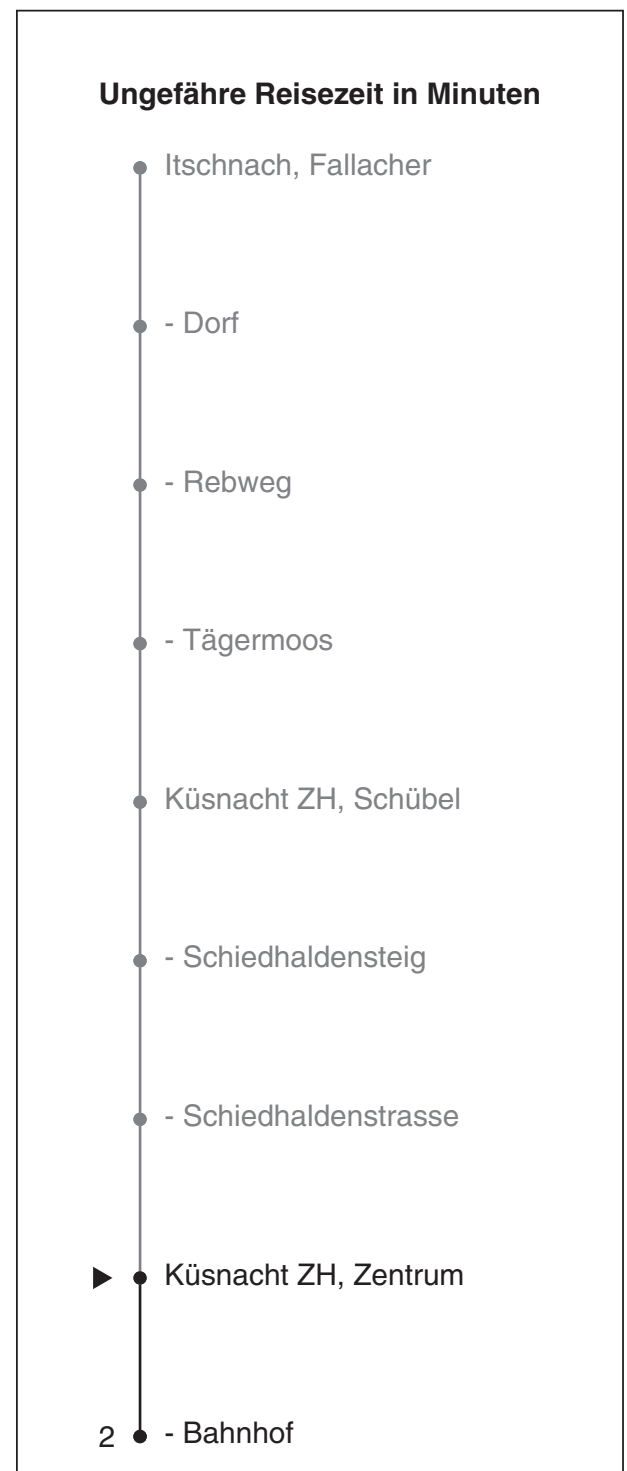

919

VBZ Züri Linie

Partner im ZVV
Auskünfte:
ZVV-Fahrplan-
App oder
ZVV-Contact
0848 988 988
www.zvv.ch

Zentrum

Richtung

Küsnacht ZH, Bahnhof

Gültig: 12.04. - 30.10.2021

Als Sonntage gelten auch: 25. und 26. Dezember, 1. und 2. Januar, Karfreitag, Ostermontag, 1. Mai, Auffahrt, Pfingstmontag, 1. August

h	Montag-Freitag	Samstag	Sonn- und Feiertag
5			
6	14 44		
7	14 44	14 44	24
8	14 44	14 44	24
9	14 44	14 44	24
10	14 44	14 44	24
11	14 44	14 44	24
12	14 44	14 44	24
13	14 44	14 44	24
14	14 44	14 44	24
15	14 44	14 44	24
16	14 44	14 44	24
17	14 44	14 44	24
18	14 44	14 44	24
19	14 44	14 44	24
20	14 44	14	24
21	14 44		24
22	14		24
23			24
0			24