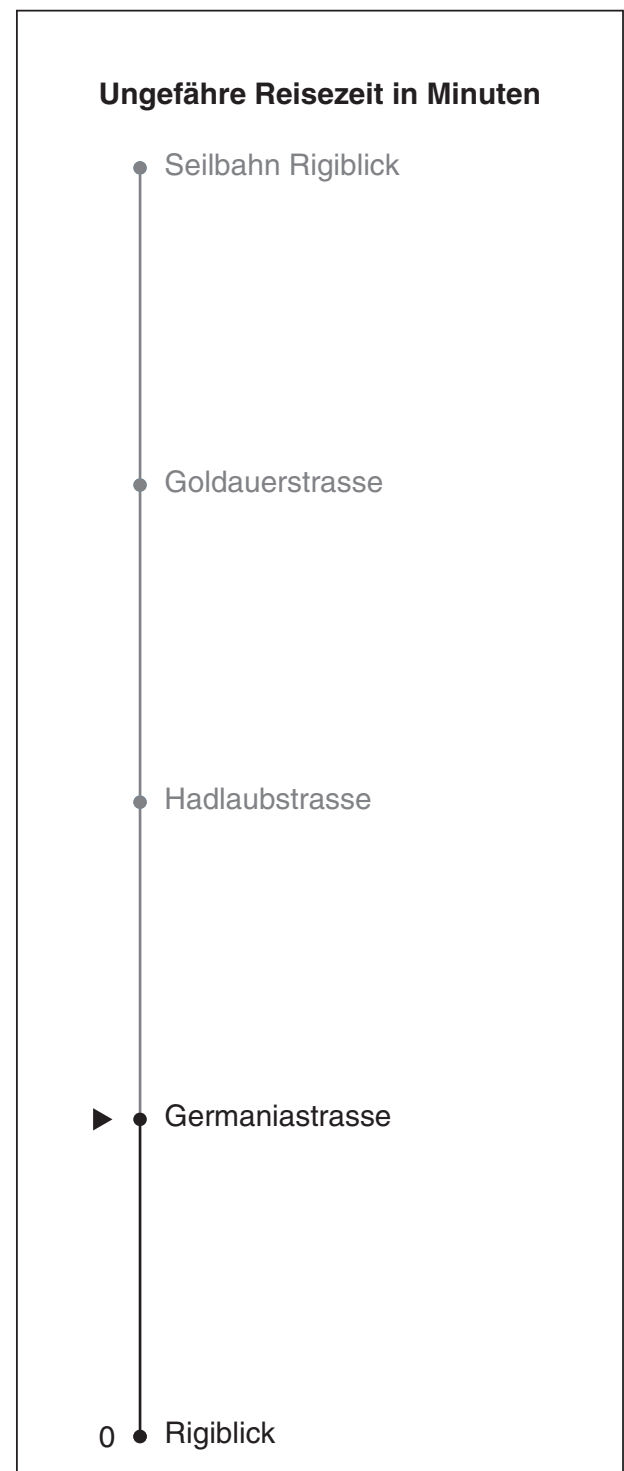

23

VBZ Züri Linie

Partner im ZVV
Auskünfte:
ZVV-Fahrplan-
App oder
ZVV-Contact
0848 988 988
www.zvv.ch

Germaniastrasse

**Richtung
Rigiblick**

Gültig ab 13.12.2020

Als Sonntage gelten auch: 25. und 26. Dezember, 1. und 2. Januar, Karfreitag, Ostermontag, 1. Mai, Auffahrt, Pfingstmontag, 1. August

h täglich	
5	Die Seilbahn Rigiblick verkehrt von 06:00 bis 24:00 Uhr im 6-Minuten-Takt. Von 05:00 bis 06:00 Uhr sowie von 24:00 bis 01:00 Uhr verkehrt die Seilbahn auf Verlangen.
6	
7	
8	
9	
10	
11	
12	
13	
14	
15	
16	
17	
18	
19	
20	
21	
22	
23	
0	